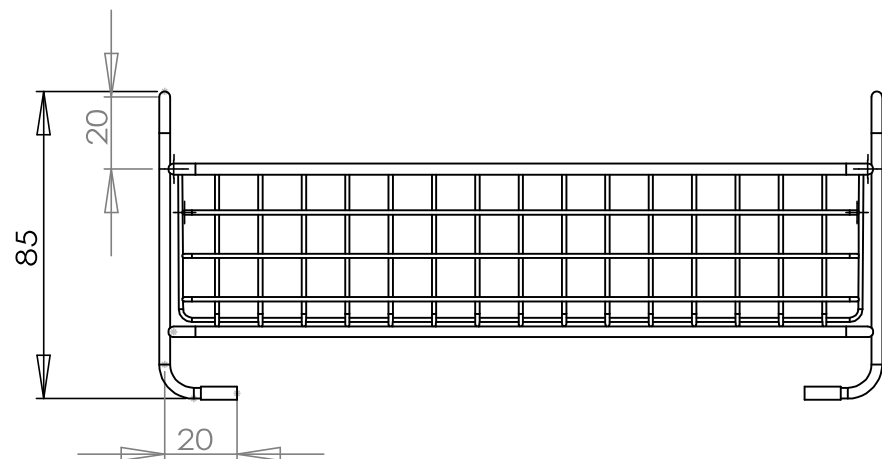

バスケット(AS22GTU用)

単位:mm