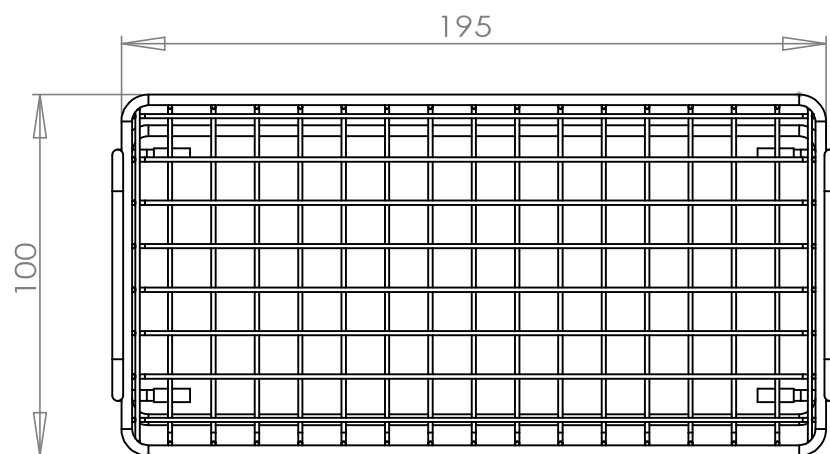

バスケット(AS22GTU用)

単位:mm