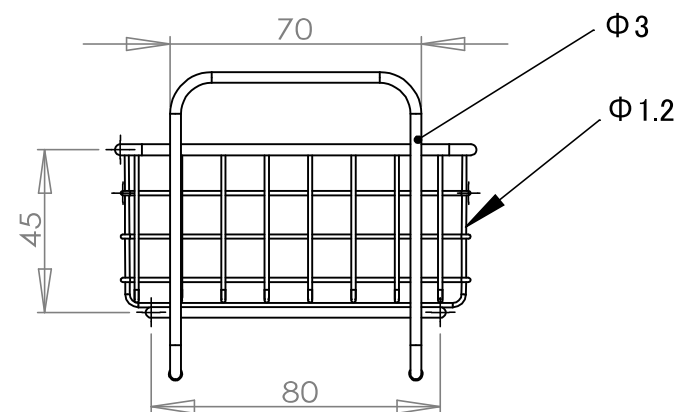

バスケット(AS22GTU用)

単位:mm