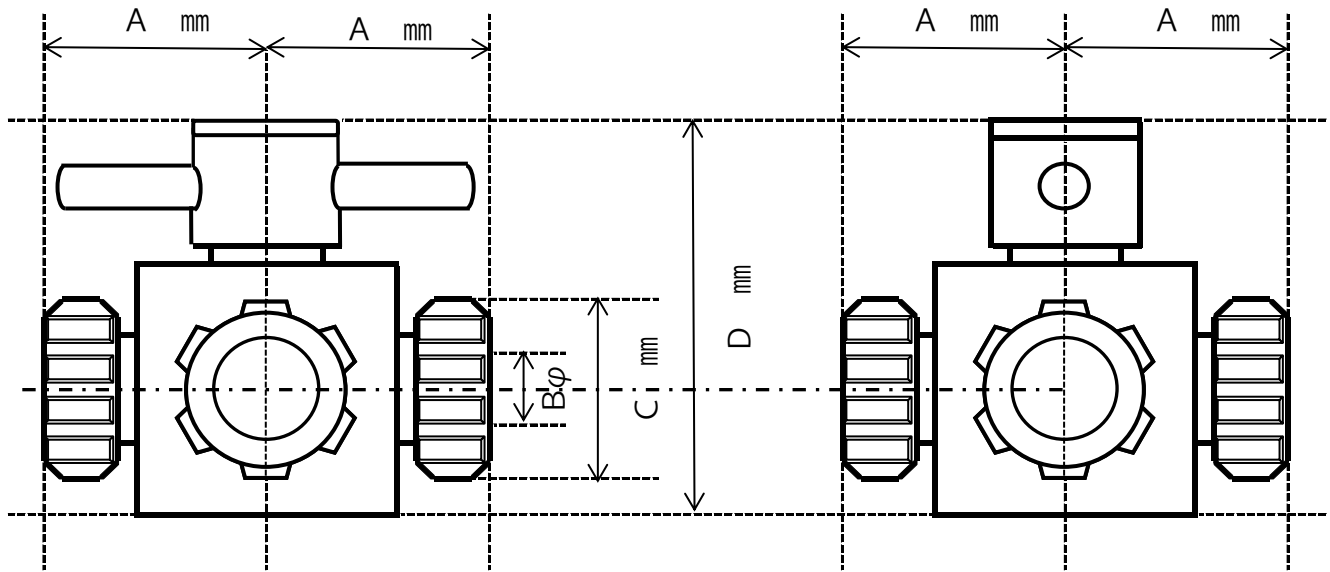

商 品 名

アズフロン®バルブ圧入型（四方）

品 番	チューブ適用外径 (Bφ)	オリフィス径	A mm	C mm	D mm
2-503-01	6	4	31.0	22.5	45.0
2-503-02	8	4	31.0	22.5	45.0
2-503-03	10	6	33.0	25.5	46.0
2-503-04	12	6	33.0	25.5	46.0
2-503-05	1/4	4	31.0	22.5	45.0
2-503-06	3/8	6	33.0	23.0	46.0
2-503-07	1/2	6	35.0	25.0	46.0