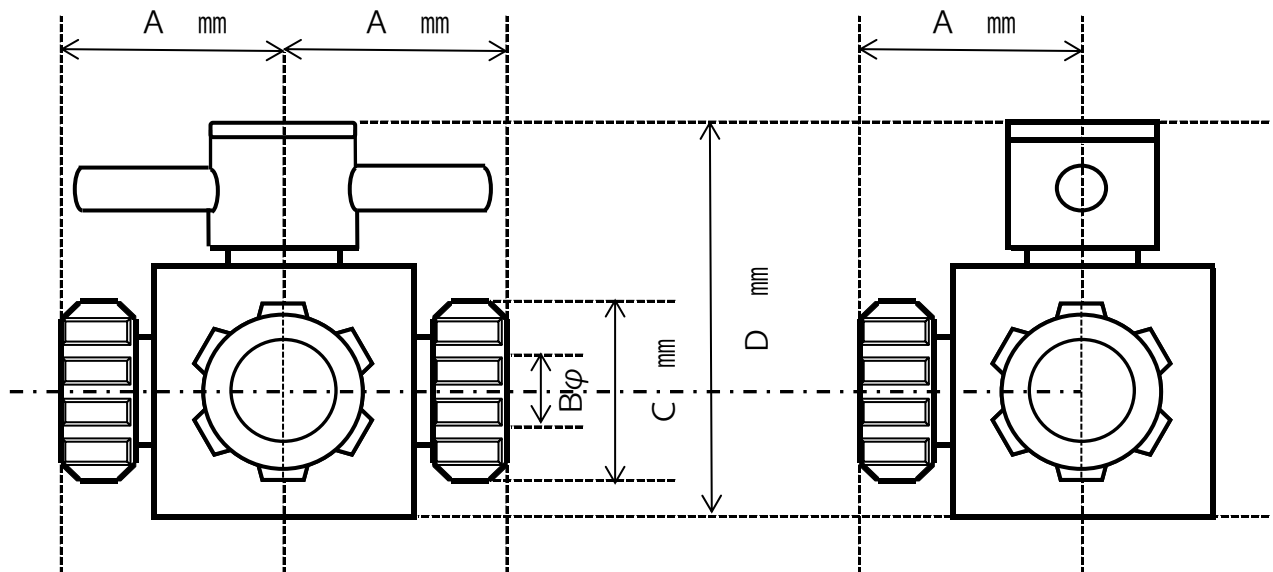

商 品 名

アズフロン®バルブ圧入型 (三方)

品 番	チューブ適用外径 (Bφ)	オリフィス径	A mm	C mm	D mm
2-498-01	6	4	31.0	22.5	45.0
2-498-02	8	4	31.0	22.5	45.0
2-498-03	10	5	33.0	25.5	46.0
2-498-04	12	5	33.0	25.5	46.0
2-498-05	1/4	4	31.0	22.5	45.0
2-498-06	3/8	5	33.0	23.0	46.0
2-498-07	1/2	9	35.0	25.0	54.0