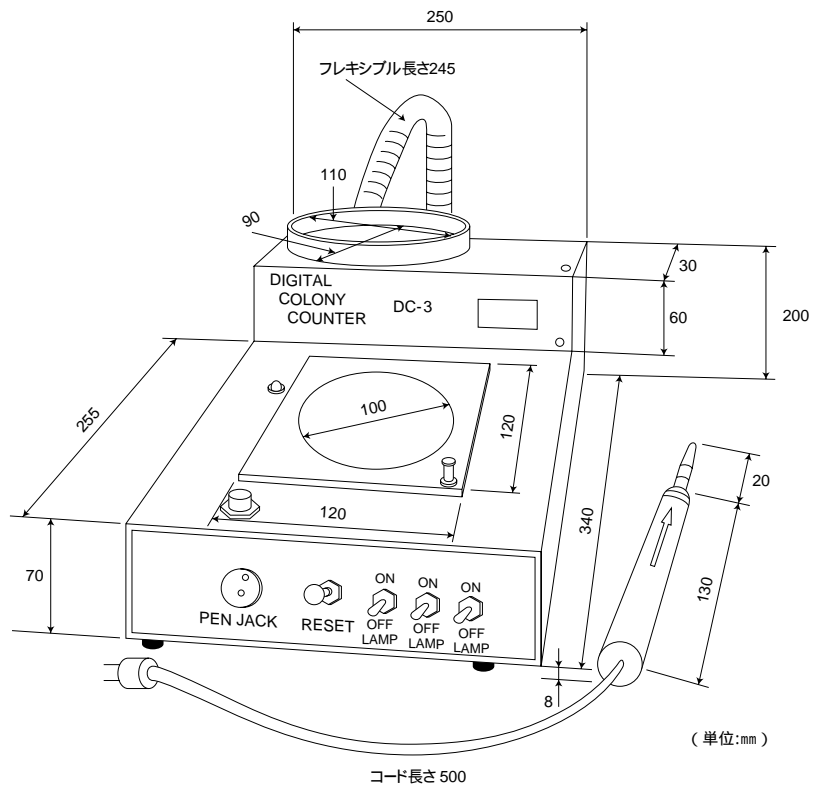

# コロニーカウンター

2-456-01

## 外観図

レンズ倍率は2倍のみです。