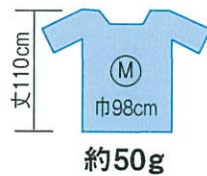

リニューアル

E-34

PE袖付エプロンブルー

袖口ゴム入

かっぱう
着タイプ
ブルー

時短 着用

手を入れて、 スグ着れる!!

手を入れて広げる

首穴と袖が見つかる!!

時短着用

特徴

- ▶ 袖口に水などの侵入を防ぐゴム入り。
- ▶ かっぱう着タイプのため、水回りや汚れを伴う作業に最適です。
- ▶ 使い捨てだから衛生的。 ▶ 袖を探さず着用できます。

■ 小箱入りで、1枚ずつの包装なので管理が楽です。

◎ 各種用途にお使いいただけます

食品加工 畜産 水産 深鍋洗い 水洗い作業 介護 清掃作業 メディカル

品番	カラー	サイズ	入数
E-34	● ブルー	M・L	(1枚/袋 × 20袋) × 8箱 (1c/s / 160枚入)