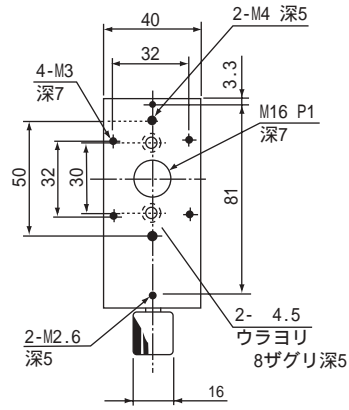

小型アルミ光学ベンチ用キャリア

外形寸法図

(単位 : mm)

2-3120-01

2-3120-02

2-3120-03

2-3120-04

2-3120-05

マグネットベース取付用