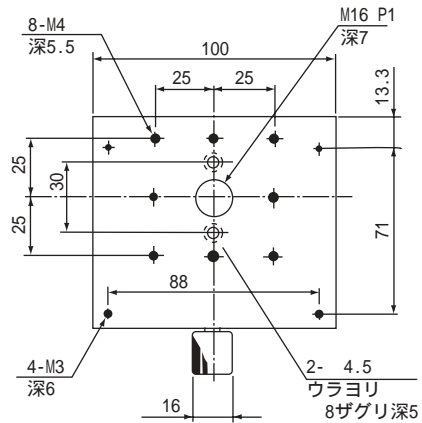

小型アルミ光学ベンチ用キャリア

外形寸法図

(単位 : mm)

2-3120-01

2-3120-02

2-3120-03

2-3120-04

2-3120-05

マグネットベース取付用