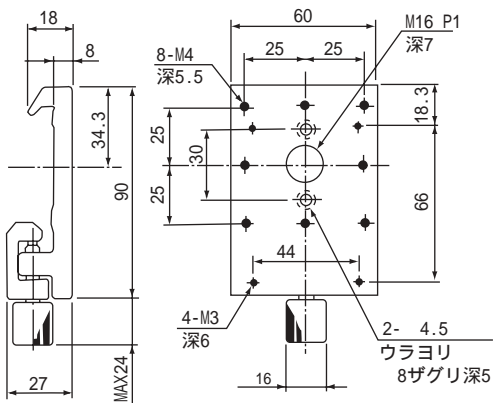

小型アルミ光学ベンチ用キャリア

外形寸法図

(単位 : mm)

2-3120-01

2-3120-02

2-3120-03

2-3120-04

2-3120-05

マグネットベース取付用