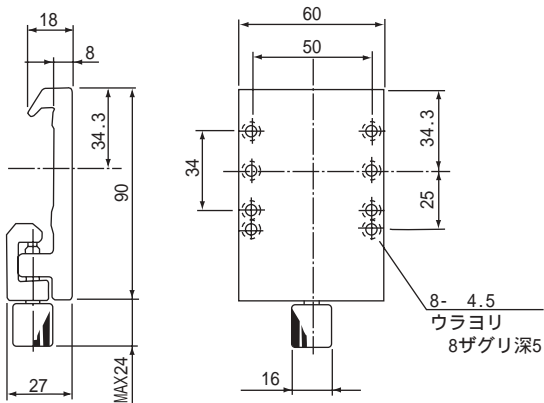

小型アルミ光学ベンチ用キャリア

外形寸法図

(単位 : mm)

2-3120-01

2-3120-02

2-3120-03

2-3120-04

2-3120-05

マグネットベース取付用