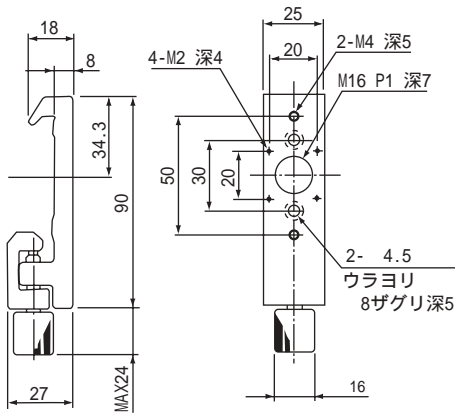

小型アルミ光学ベンチ用キャリア

外形寸法図

(単位 : mm)

2-3120-01

2-3120-02

2-3120-03

2-3120-04

2-3120-05

マグネットベース取付用