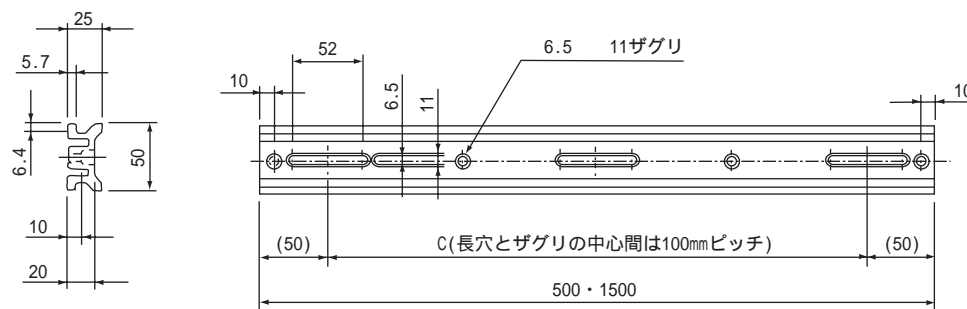

小型薄型アルミ光学ベンチ

外形寸法図

(単位：mm)

2-3119-01

六角穴 M6 × 18...5本

2-3119-02,05

六角穴 M6 × 18...7本・17本

2-3119-03,04,06

六角穴 M6 × 18...7本・13本・23本