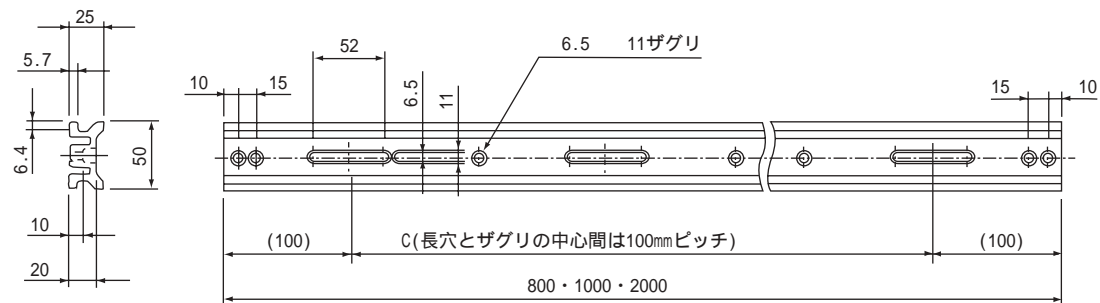

小型薄型アルミ光学ベンチ

外形寸法図

(単位：mm)

2-3119-01

六角穴 M6 × 18...5本

2-3119-02,05

六角穴 M6 × 18...7本・17本

2-3119-03,04,06

六角穴 M6 × 18...7本・13本・23本