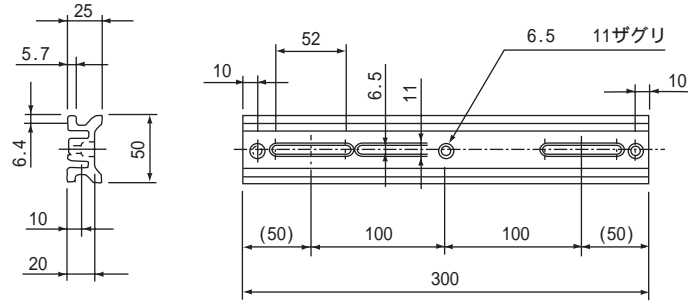

小型薄型アルミ光学ベンチ

外形寸法図

(単位：mm)

2-3119-01

六角穴 M6 × 18...5本

2-3119-02,05

六角穴 M6 × 18...7本・17本

2-3119-03,04,06

六角穴 M6 × 18...7本・13本・23本