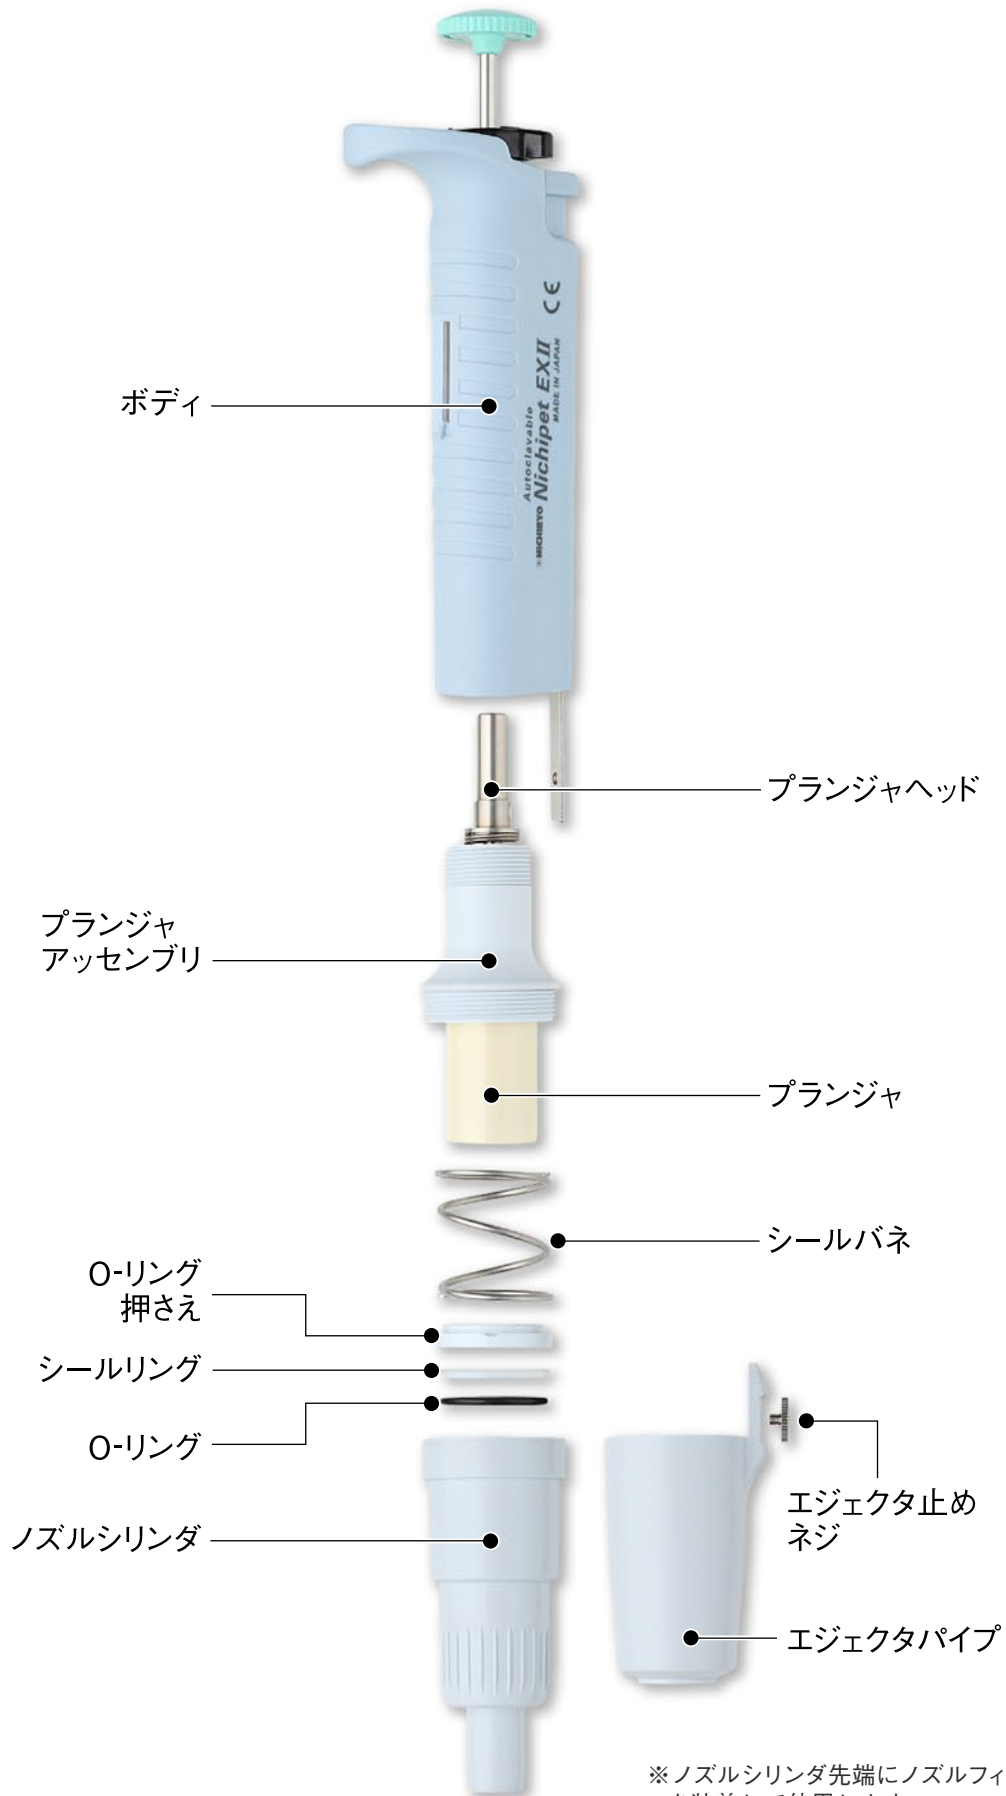

Nichipet EXII

NPX2-5000、10000

※ノズルシリンダ先端にノズルフィルタ(別売品)を装着して使用します。