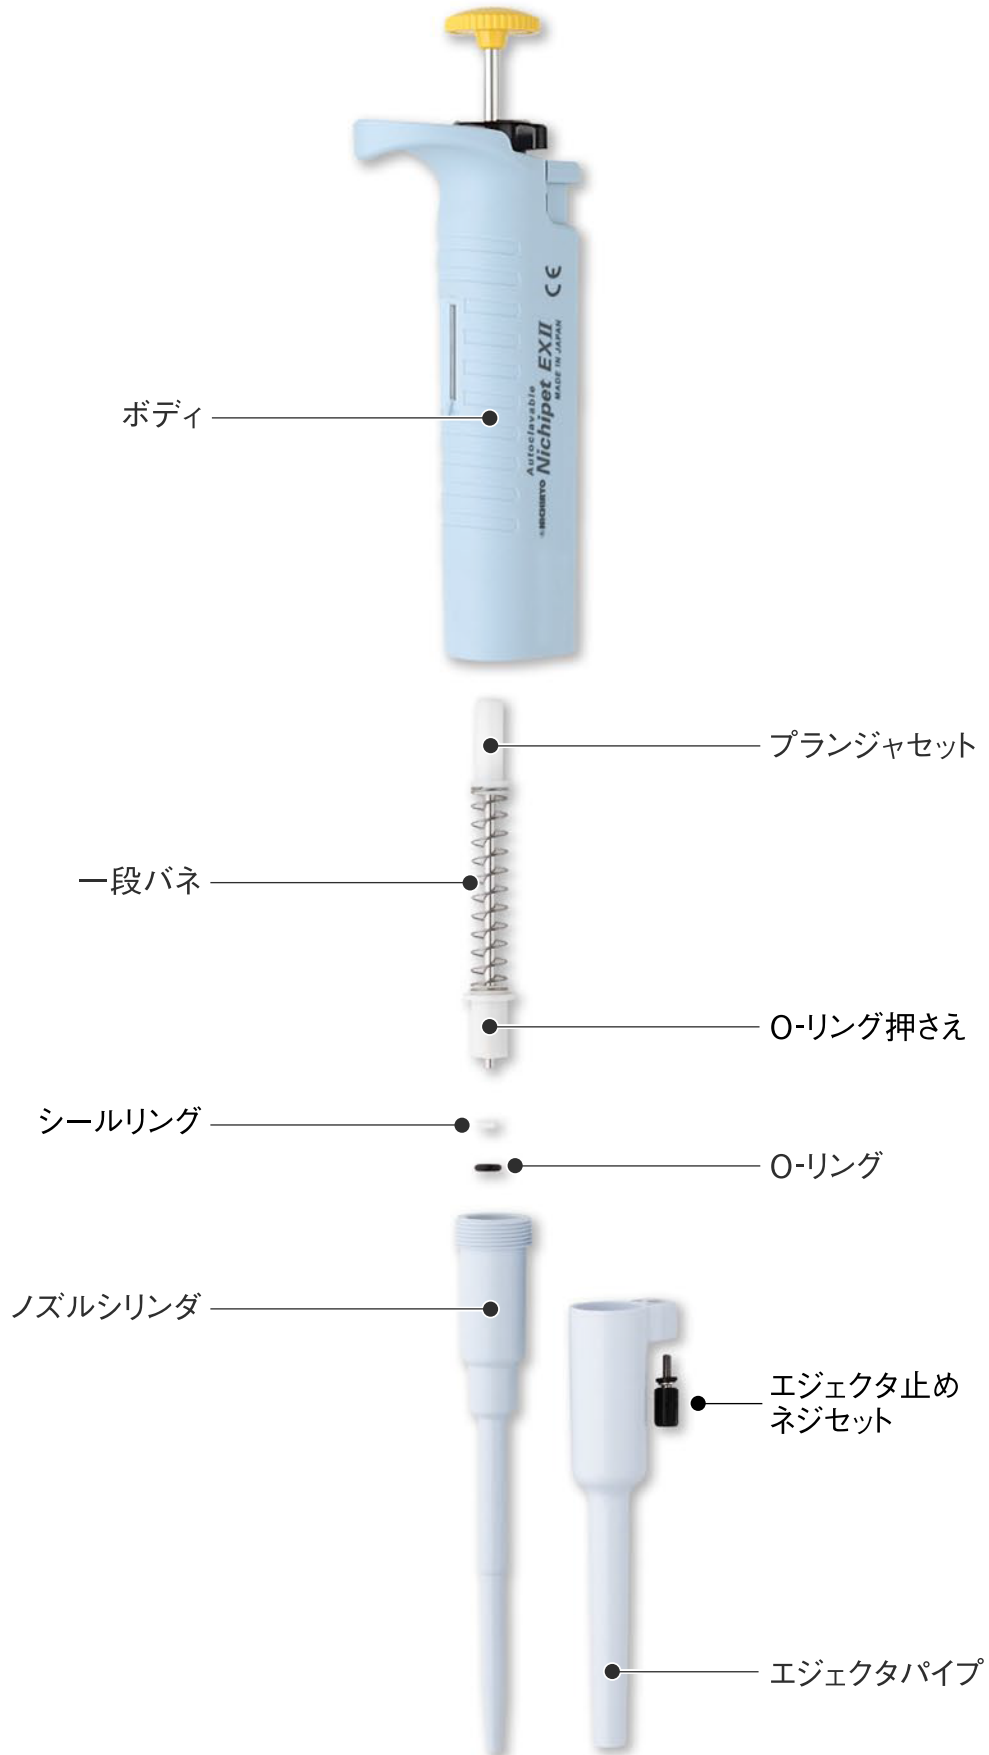

Nichipet EXII

NPX2-20~1000

※NPX2-1000はノズルシリンダ先端にノズルフィルタ(別売品)を装着して使用します。