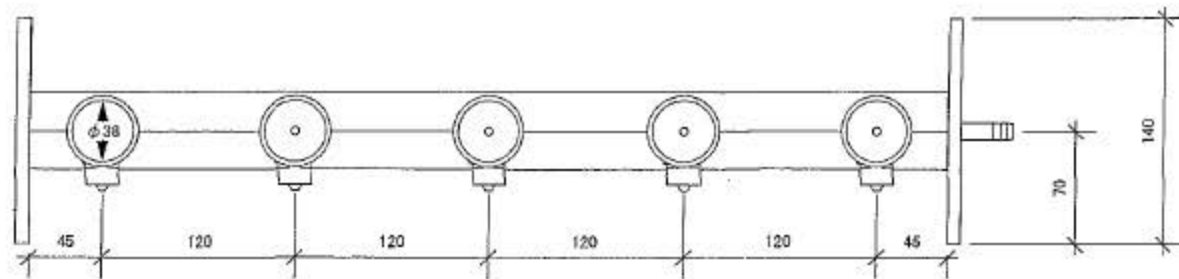

2-258-02

ホースニップル
先端径 $\phi 9$ 根元径 $\phi 11$ mm
内径5mm