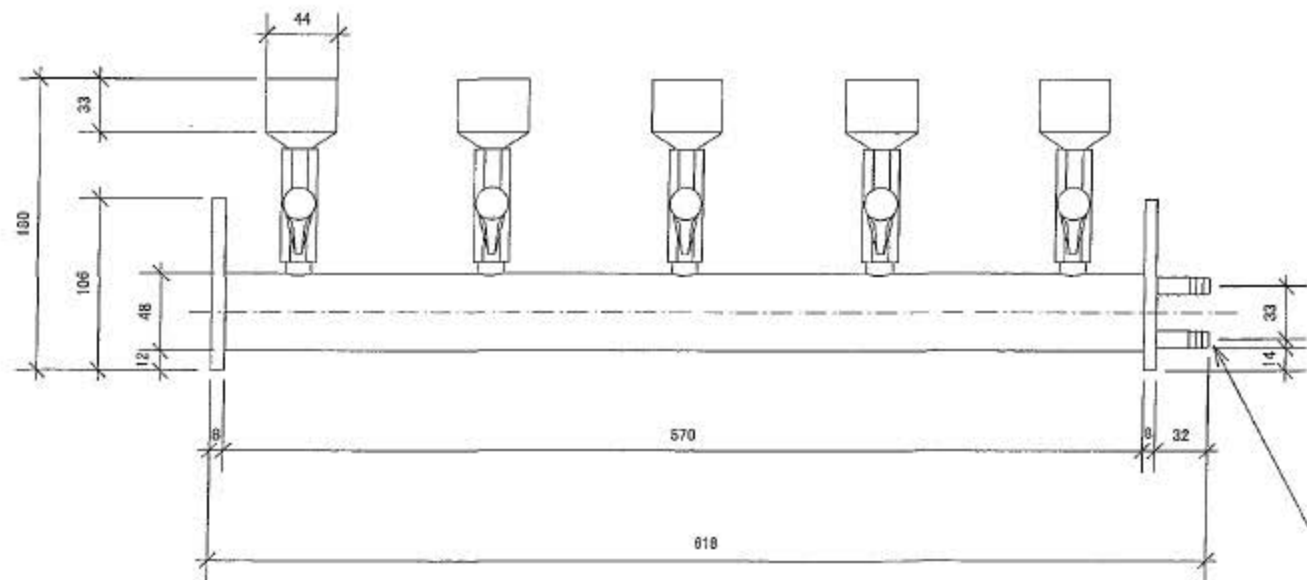

2-258-02

ホースニップル
先端径 $\phi 9$ 根元径 $\phi 11$ mm
内径5mm