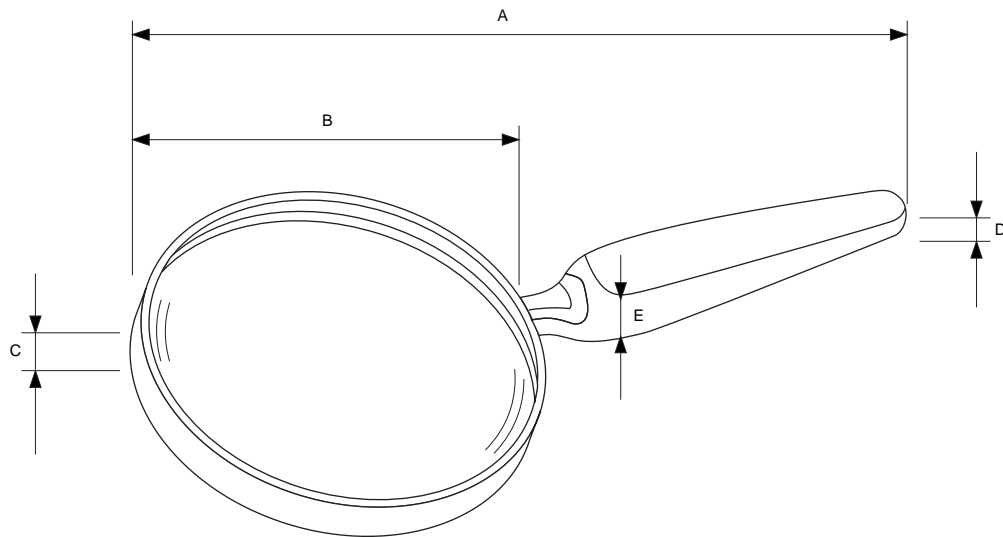

# アルサイト拡大鏡 2-217-01 ~ 03

## 外形寸法図

(単位 : mm)

コード	A	B	C	D	E
2-217-01	130	51	9	6	11
-02	168	77	12	11	17
-03	232	113	15	11	18