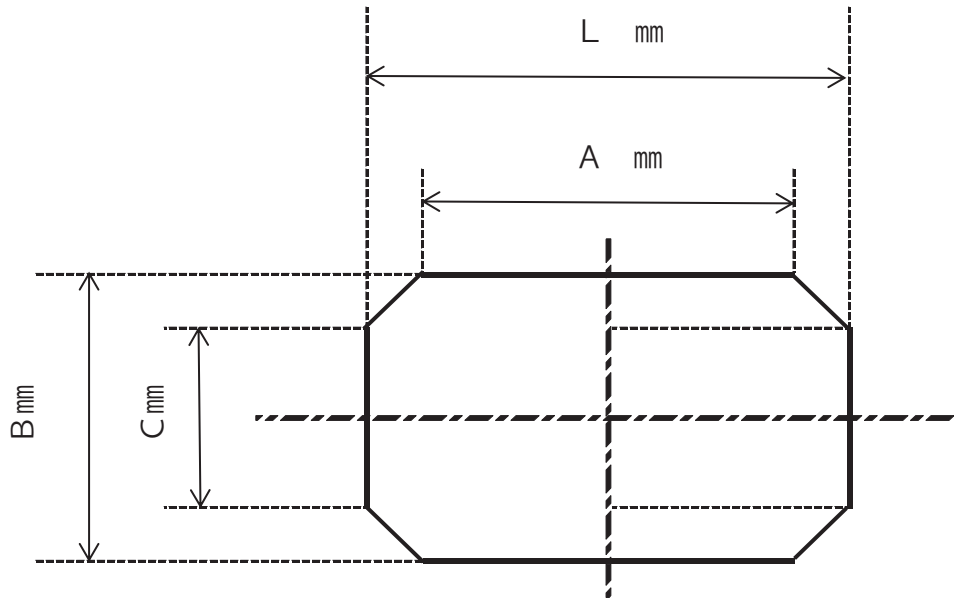

商 品 名

アズフロン®フェルール

品 番	チューブ適用外径 (Cφ)	A mm	B mm	C mm	L mm
2-018-01	6	5.0	9.0	6.2	10.0
2-018-02	8	5.0	11.0	8.2	10.0
2-018-03	10	7.0	13.0	10.2	12.0
2-018-04	12	7.0	14.5	12.2	12.0
2-018-05	1/4	5.0	9.0	6.5	10.0
2-018-06	3/8	7.0	13.0	9.7	12.0
2-018-07	1/2	7.0	16.0	12.8	12.0