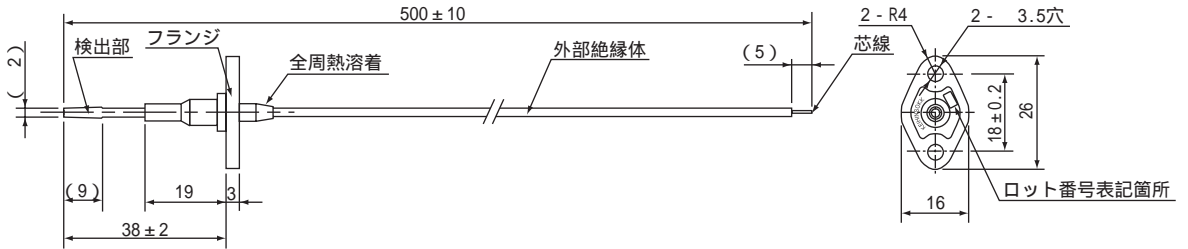

水位センサー 1-9129-01 ~ 04

外形寸法図

(単位 : mm)

< -01 >

< -02 >

< -03 >

< -04 >