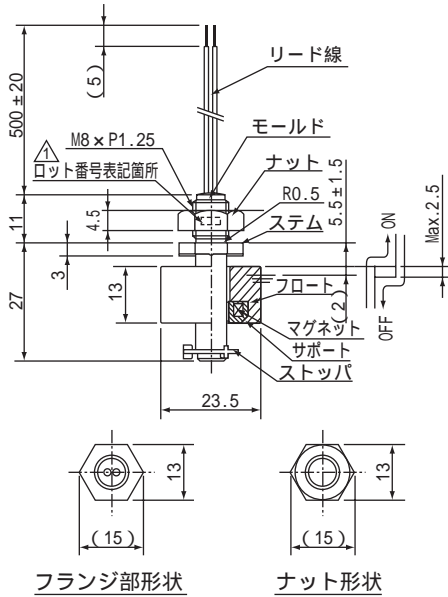

水位センサー 1-9129-01 ~ 04

外形寸法図

(単位 : mm)

< -01 >

< -02 >

< -03 >

< -04 >