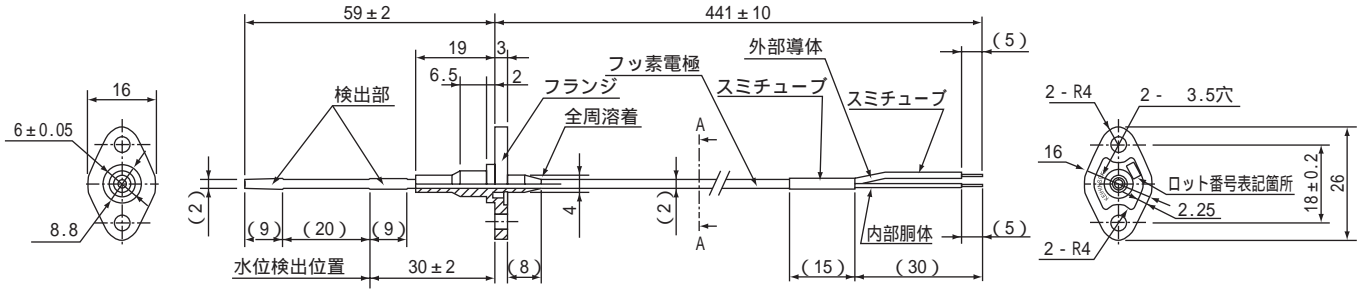

水位センサー 1-9129-01 ~ 04

外形寸法図

(単位 : mm)

< -01 >

< -02 >

< -03 >

< -04 >