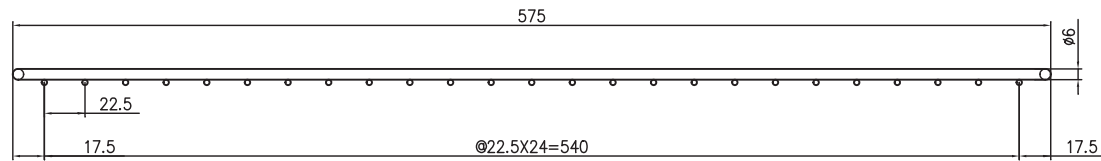

THS-600棚板
SUS304

@22.5X24=540