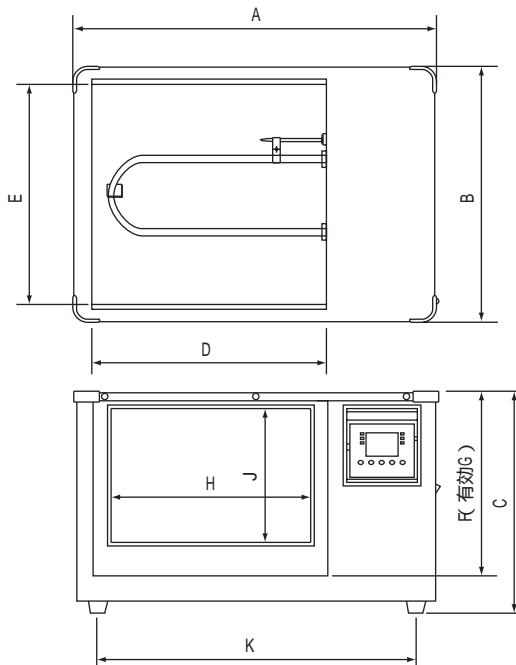

ラボビュー（恒温水槽）

外形寸法図

1-8970-04 ~ 06

(単位：mm)

	型番	A	B	C	D	E	F	G	H	J	K
-04	TRW-27TP	505	360	370	300	300	300	225	240	222	449
-05	TRW-42TP	605	420		390	360			549		
-06	TRW-70TP	705	460	420	500	400	350	275	440	272	649