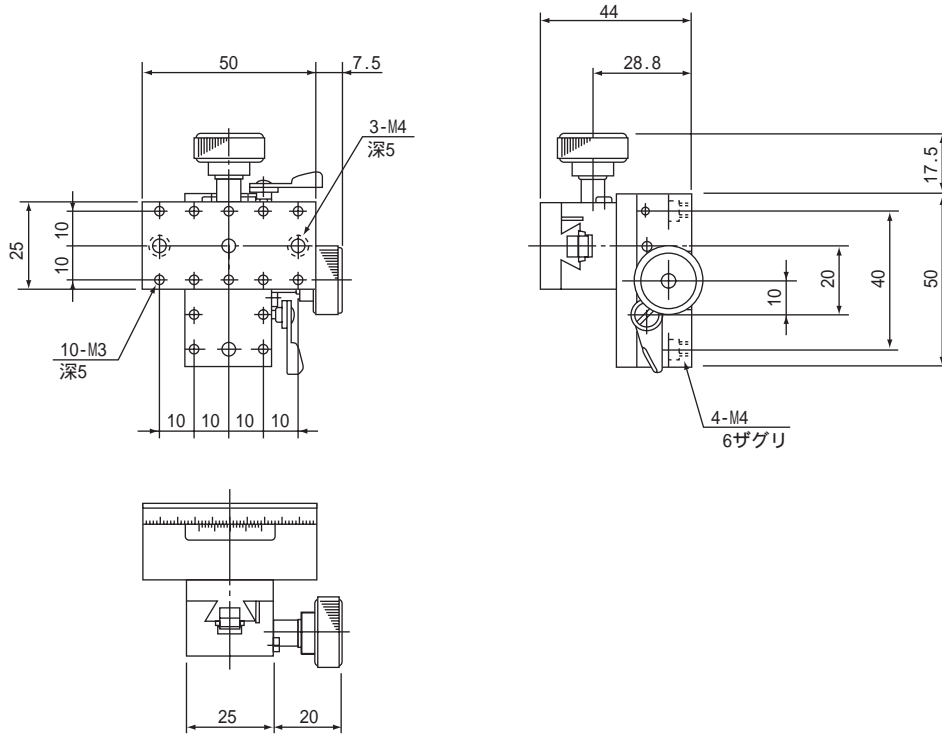

ラックピニオンステージ (X Y 軸) 1-8323-01 ~ 03

外形寸法図

-01

(単位 : mm)

-02

接続例