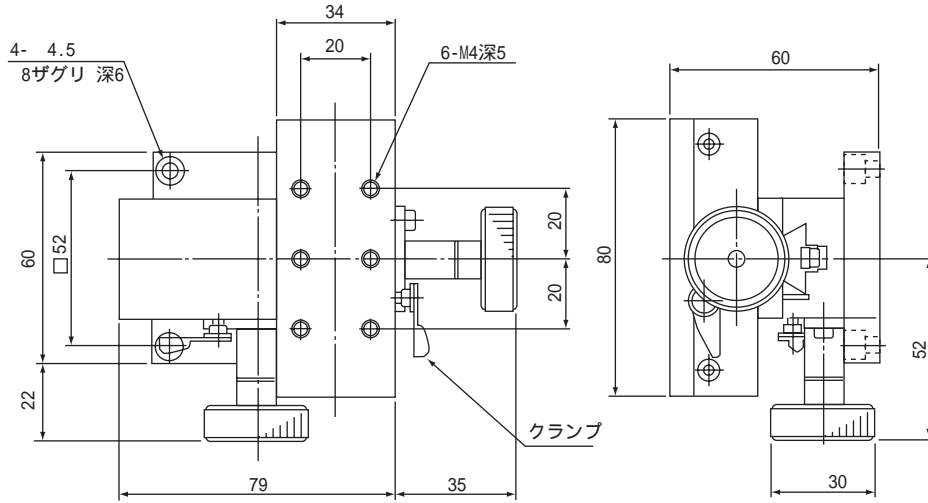

ラックピニオンステージ (X Y 軸) 1-8323-01 ~ 03

外形寸法図

-01

(単位 : mm)

-02

接続例