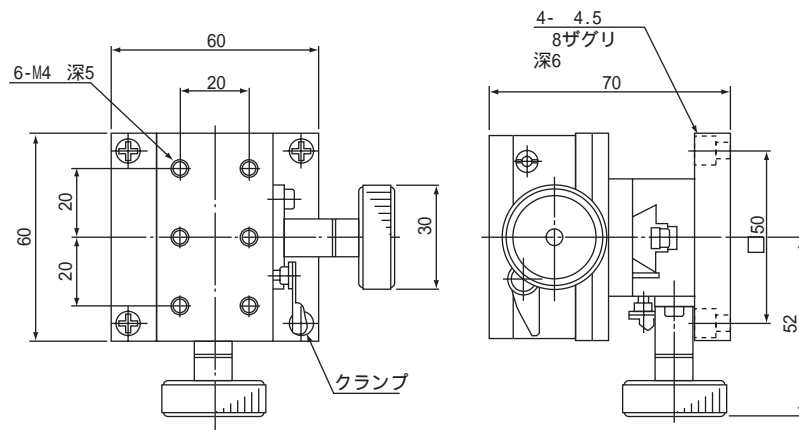

ラックピニオンステージ (X Y 軸) 1-8323-01 ~ 03

外形寸法図

-01

(単位 : mm)

-02

接続例