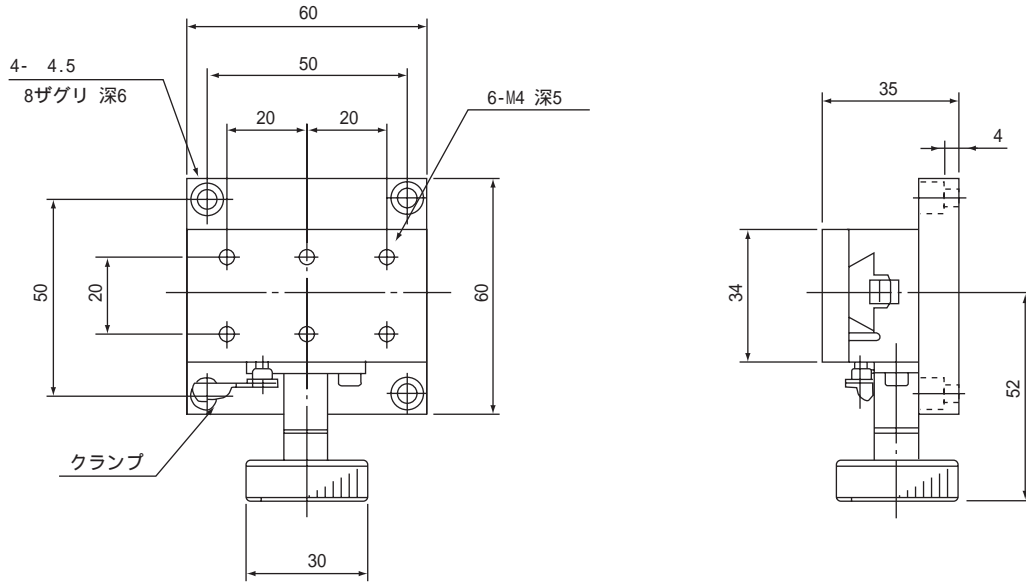

# ラックピニオンステージ ( X軸 ) 1-8322-01 ~ 03

## 外形寸法図

( 単位 : mm )

-01

-02

(単位：mm)

-03