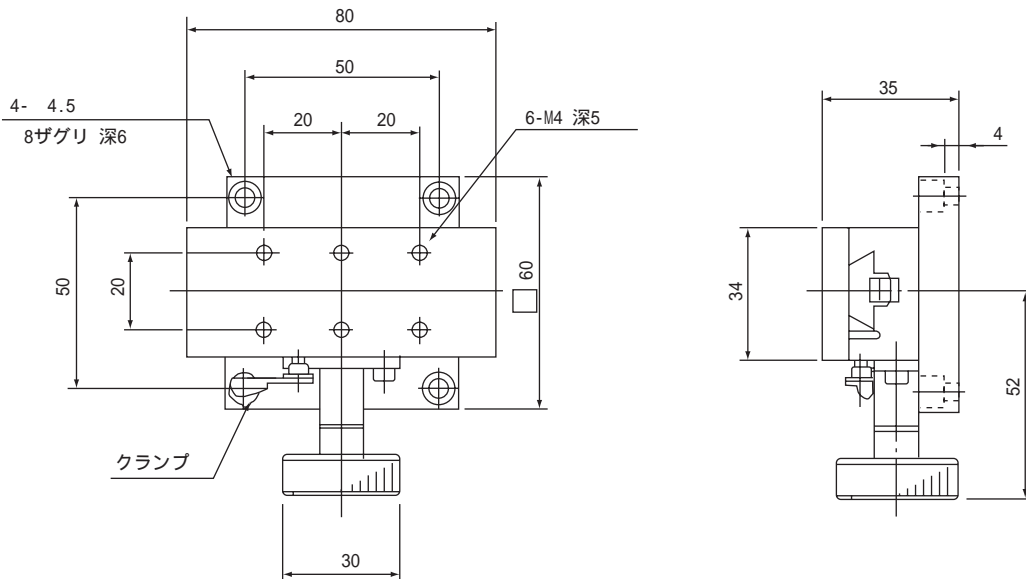

# ラックピニオンステージ ( X軸 ) 1-8322-01 ~ 03

## 外形寸法図

( 単位 : mm )

-01

-02

(単位：mm)

-03