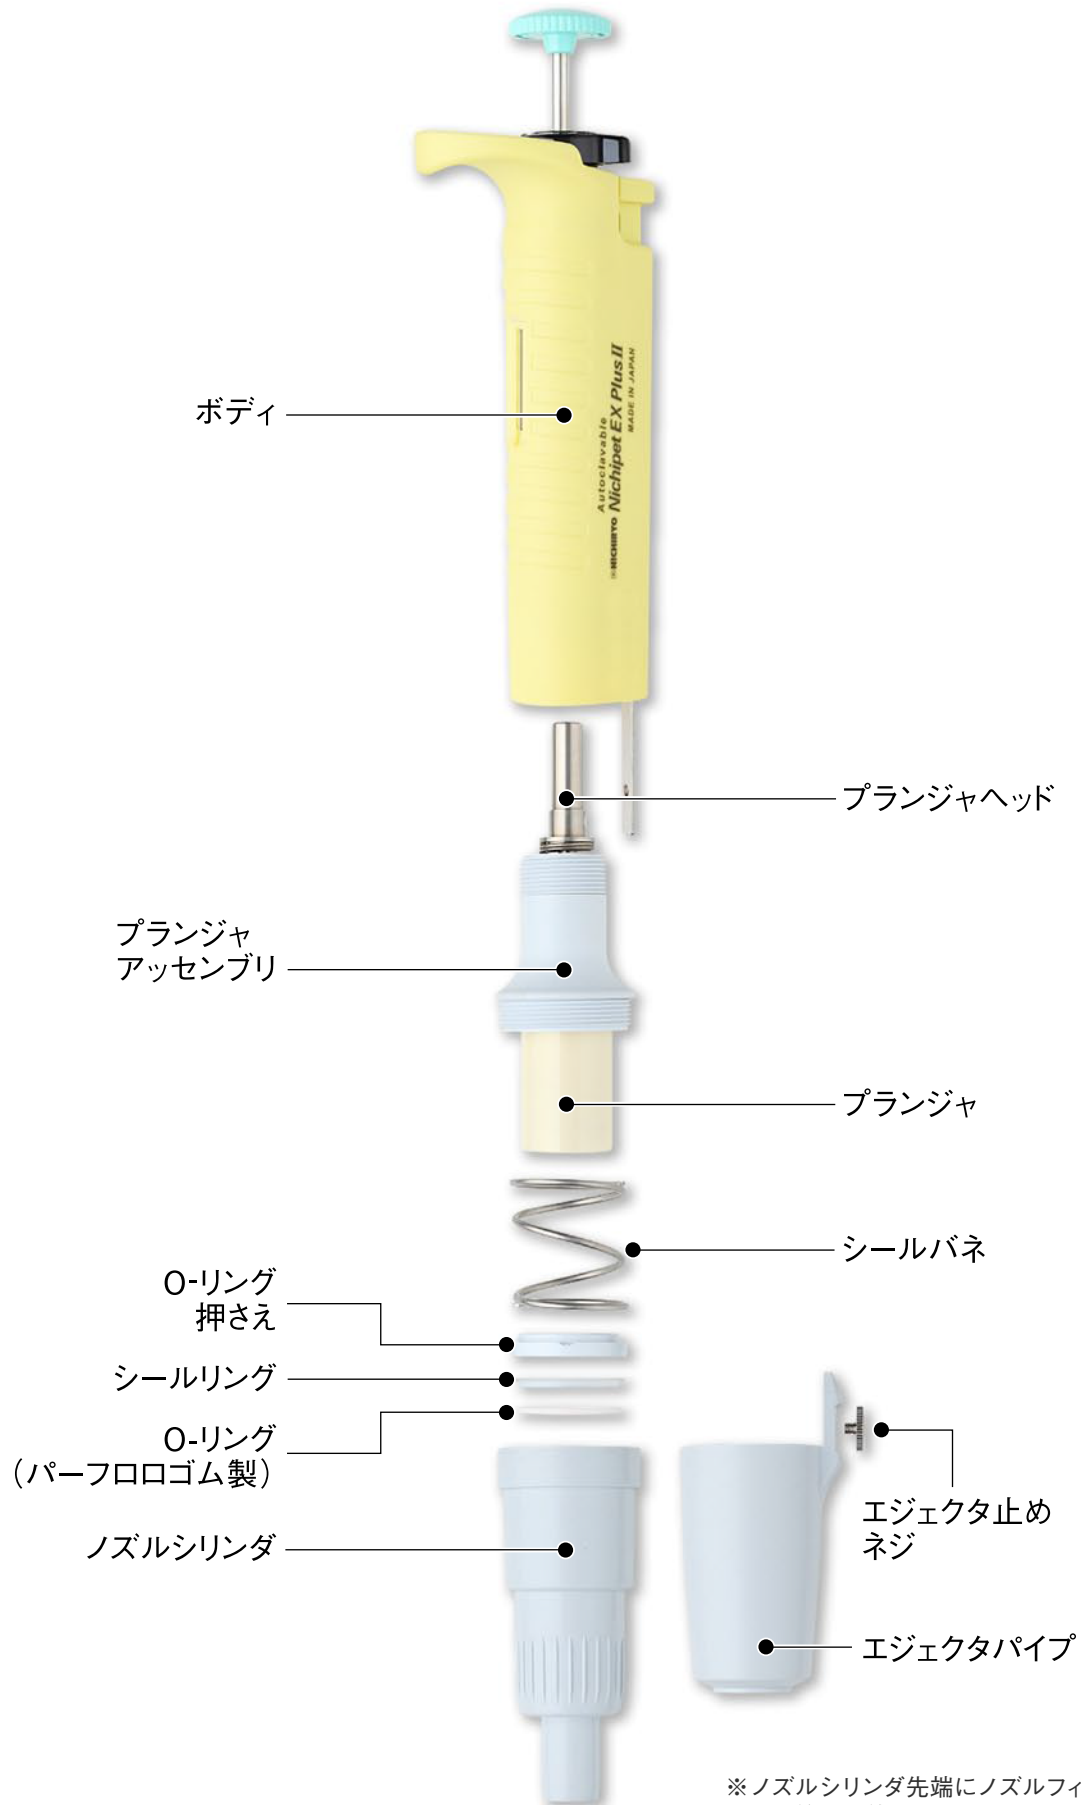

Nichipet EX Plus II

NPL02-5000、10000

※ノズルシリンダ先端にノズルフィルタ (別売品) を装着して使用します。