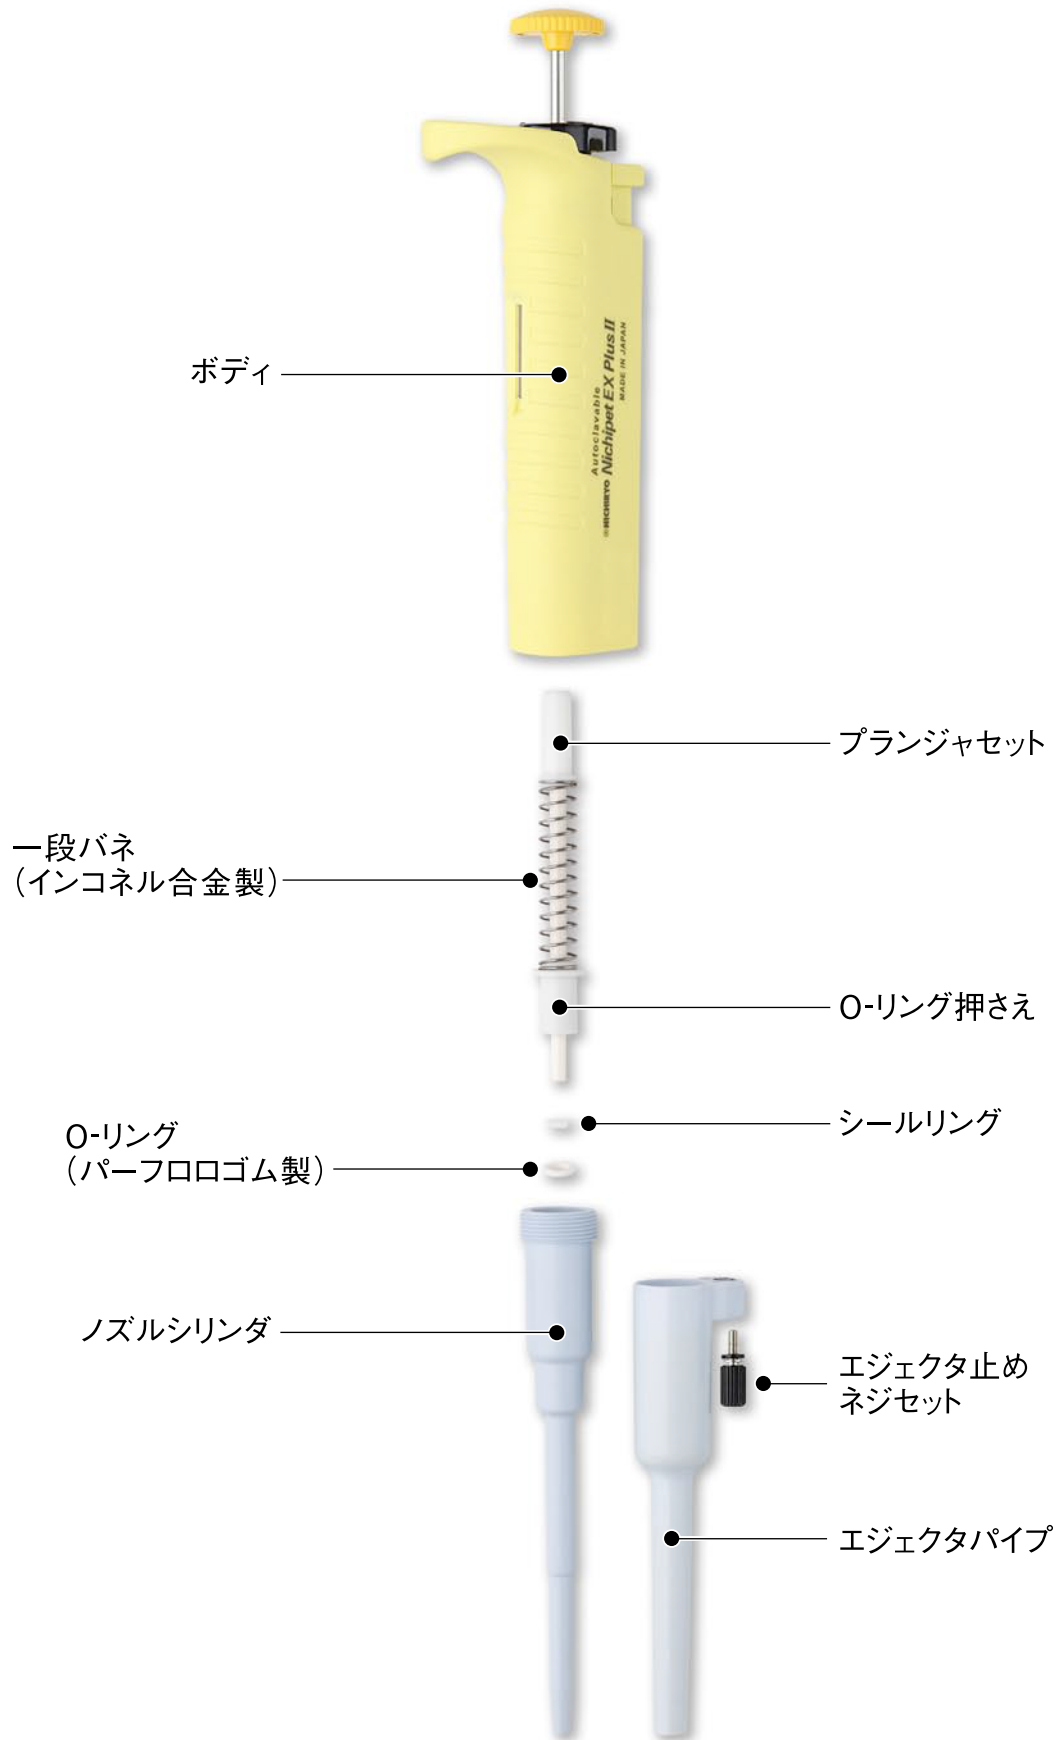

Nichipet EX Plus II

NPLO2-20~1000

※NPLO2-1000はノズルシリンダ先端にノズルフィルタ (別売品) を装着して使用します。