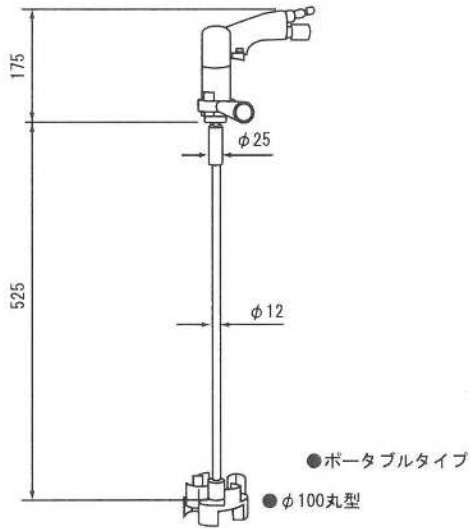

■エア一撈拌機

■外形寸法図

(単位：mm)

<1-787-01>

<1-787-02>

<1-787-03, 04>