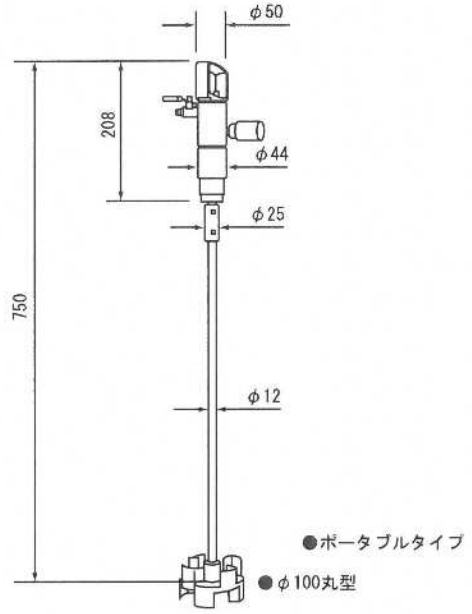

■エア一撈拌機

■外形寸法図

(単位：mm)

<1-787-01>

<1-787-02>

<1-787-03, 04>