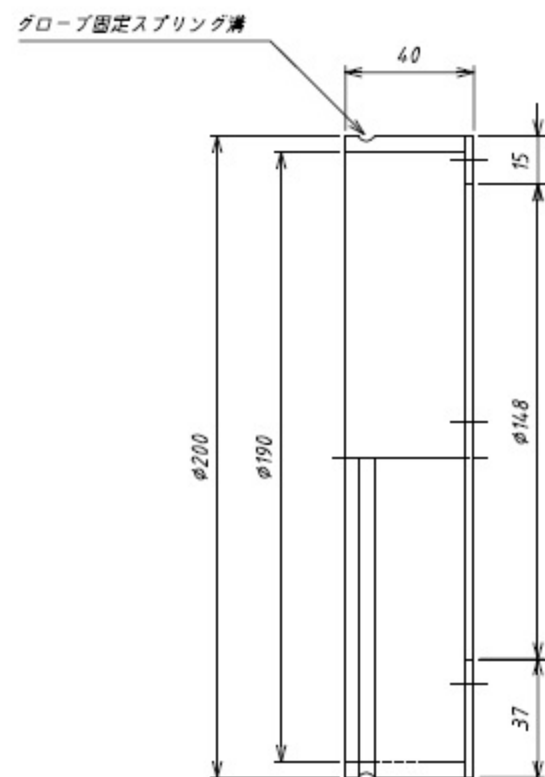

1-7619-02

*付属品 1set : (アダプター1ヶに対し、グローブ固定用パネ 1ヶ) x2ヶ