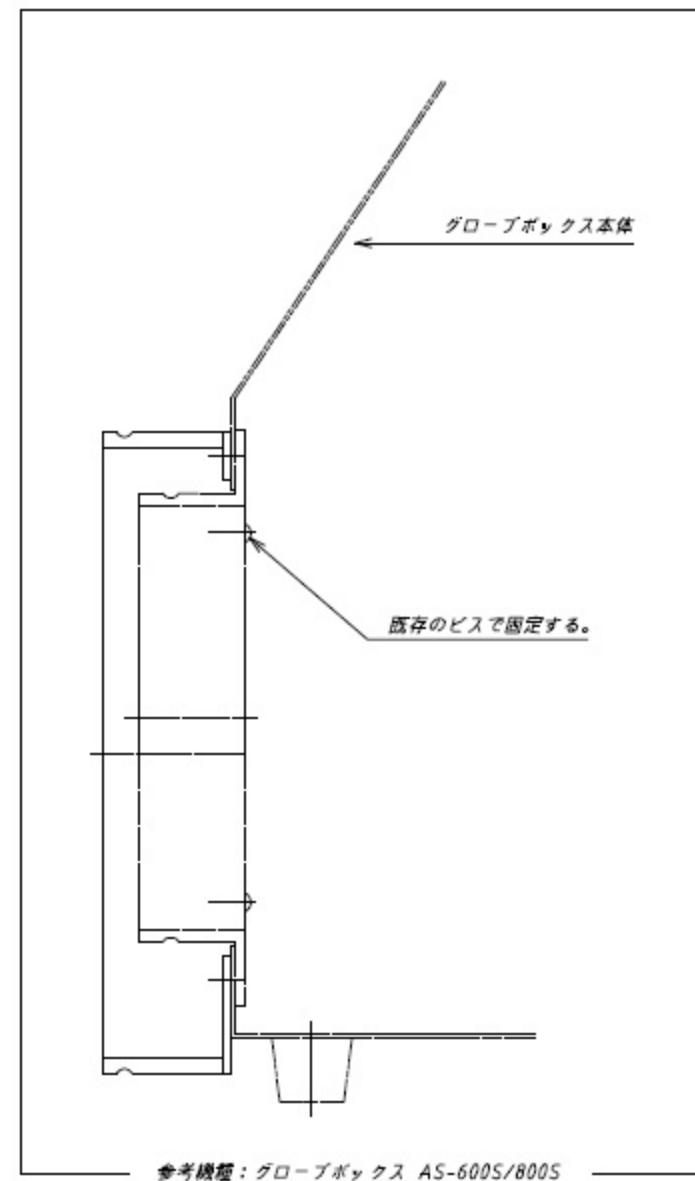

1-7619-02

*付属品 1set : (アダプター1ヶに対し、グローブ固定用パネ 1ヶ) x2ヶ