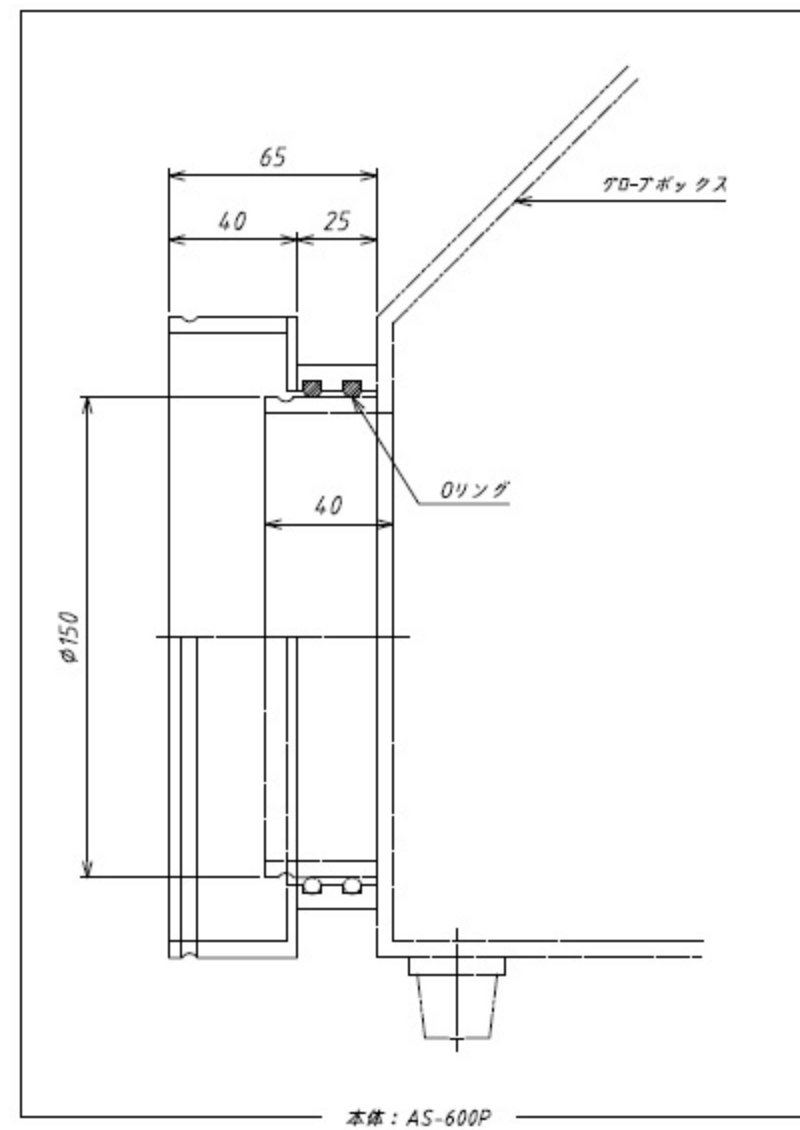

1-7619-01

\*付属品 1set: (アダプター1ヶに対し、グローブ固定用バネ 1ヶ) ×2ヶ