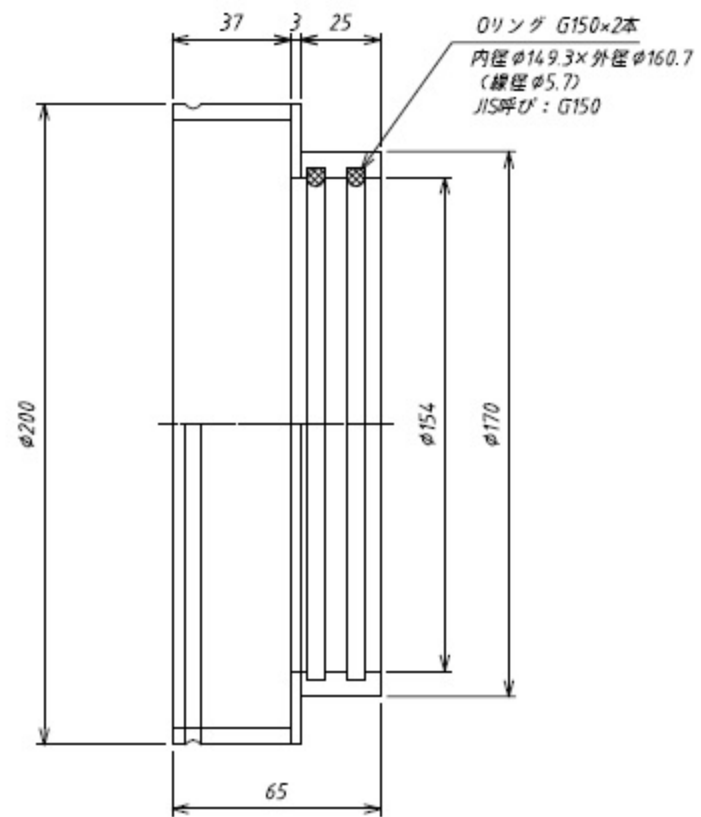

1-7619-01

\*付属品 1set: (アダプター1ヶに対し、グローブ固定用バネ 1ヶ) ×2ヶ