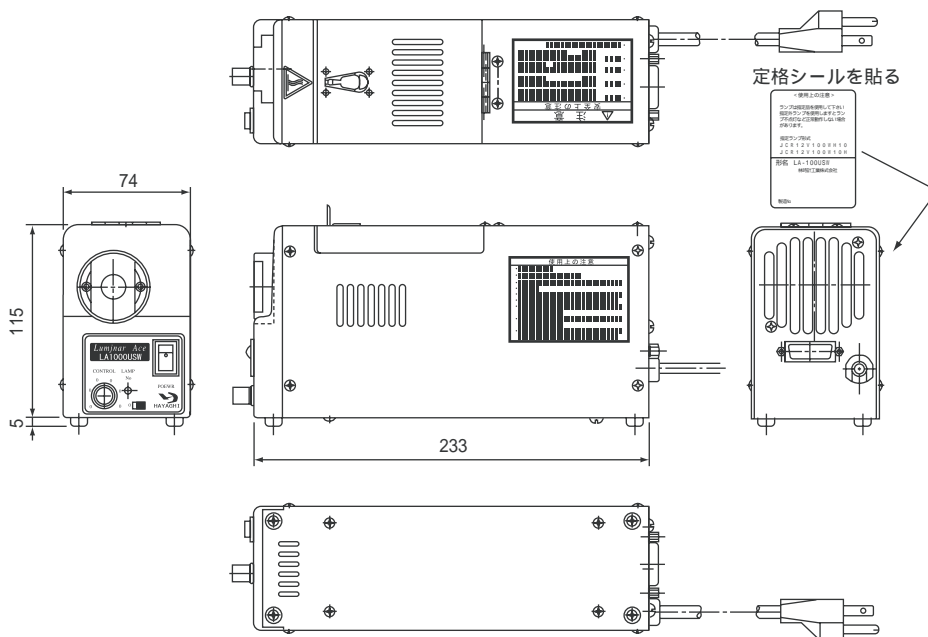

ルミナエース

外形寸法図

(単位：mm)

1-7373-01

1-7373-02

(単位 : mm)

2-232-03, 14

1-7371-01