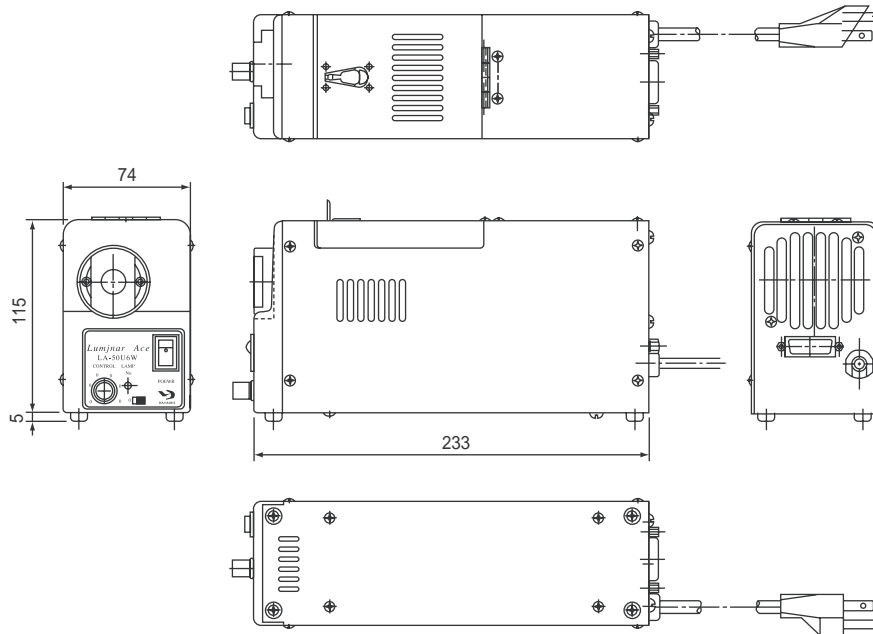

ルミナエース

外形寸法図

(単位：mm)

1-7373-01

1-7373-02

(単位 : mm)

2-232-03, 14

1-7371-01