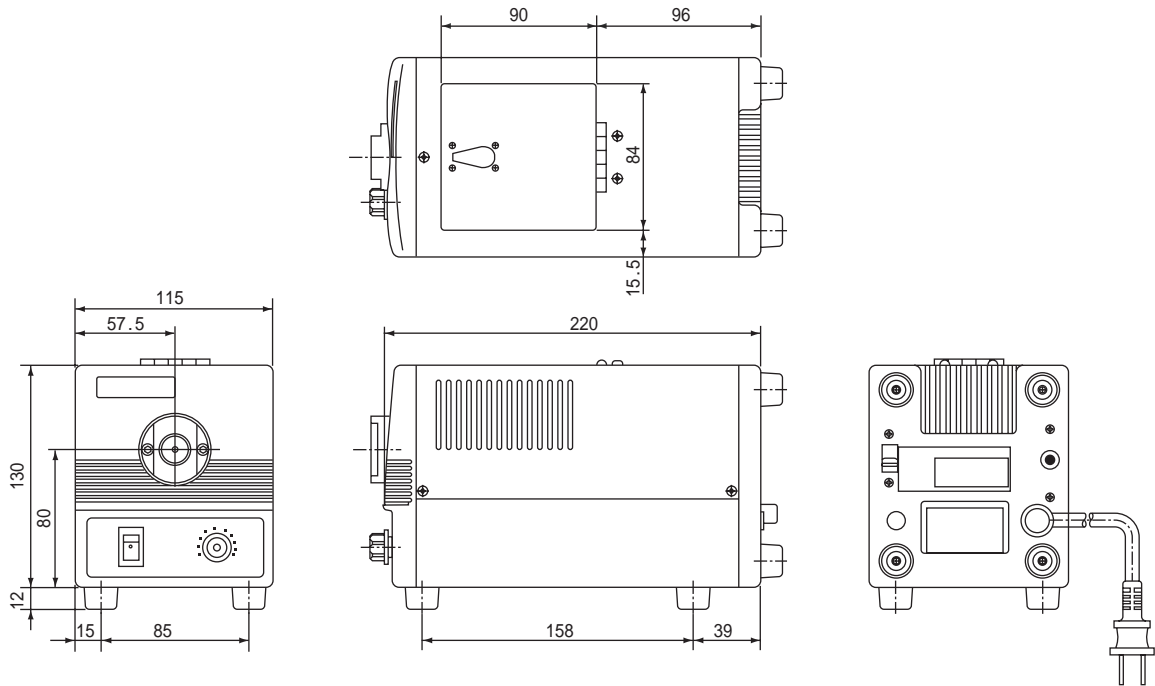

ルミナエース

外形寸法図

(単位：mm)

1-7373-01

1-7373-02

(単位 : mm)

2-232-03, 14

1-7371-01