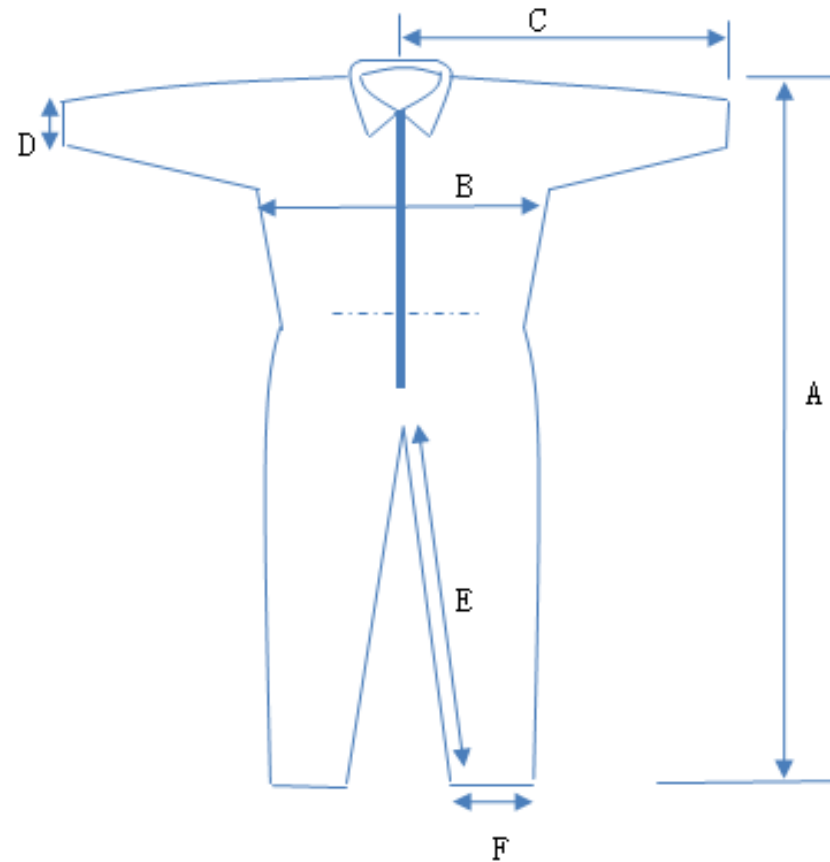

# 1-7051-01/02

	01(L)	02(M)
A	178	174
B	124	122
C	94	92
D	16.5	16.5
E	84	82
F	26	26

単位：cm

素材：PP(50gsm)

※製造上の誤差が発生します。  
保証値ではございません。