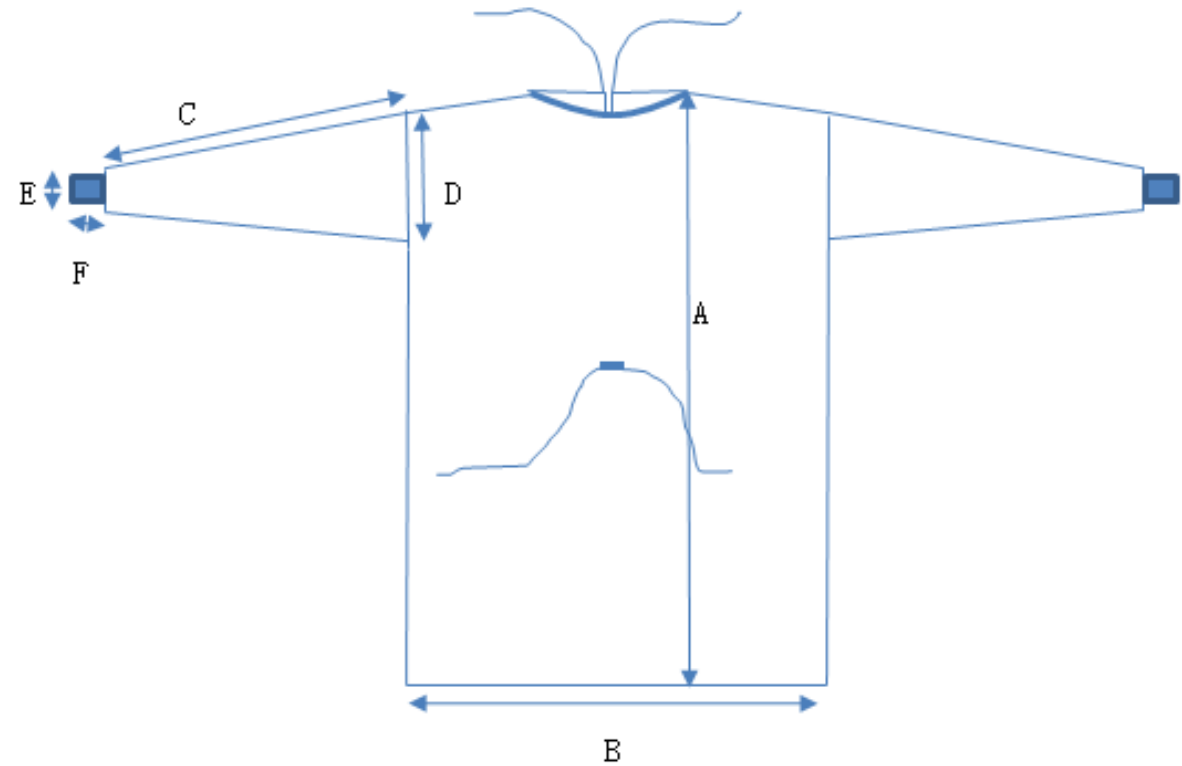

1-7044-01

A	113.5
B	140
C	59
D	24
E	5.5
F	6.5
首紐	30
腰紐	160

単位：cm

素材：PP(35gsm)

※製造上の誤差が発生します。
保証値ではございません。