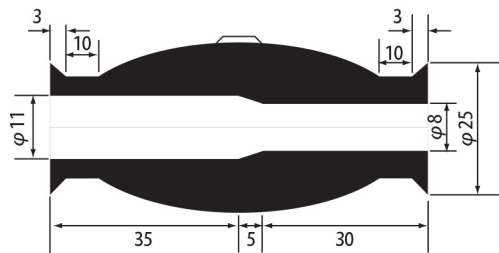

■ 水流ポンプ用部品

■ 外形寸法図

(単位：mm)

<1-689-05>

<1-689-06>