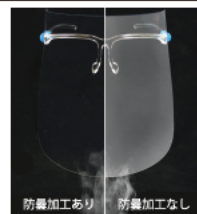

レンズ/片面防曇加工レンズ6枚

使用シーン

飛沫感染対策が必要な医療や介護、スーパーや飲食店、学校や塾など、コミュニケーションが必要となるあらゆる業種

YK 山本光学株式会社
セフティ&レーザー・オプト事業部

<https://www.yamamoto-kogaku.co.jp/safety/>

E-mail: safety-1@yamamoto-kogaku.co.jp

本社 / TEL 06-6783-1101 東京 / 03-3868-5503

製品特長

超軽量フェイスシールドグラス
YF-800L

長時間の使用でも快適「超軽量フレーム」

YKフェイスシールドグラスは、たったの26g。長時間つけても顔に跡が残りにくく、皮脂やファンデーションもつきにくい！

ズレない様子はこちら

顔面全体を保護できる「フェイスシールドグラス」

血液・体液などの飛沫から顔面を保護します。

眼鏡の上からも装着可能な「オーバークラスタイプ」

裸眼でも、ご自分の眼鏡の上からでも違和感なく装着できます。

くもり止め加工「シールドレンズ」

マスクをしていてもレンズがくもりにくい！
内側くもり止めシールドレンズで「クリアな視界」と「作業性向上」を両立できます。

着脱簡単！使い捨てシールドでいつも衛生的

フレームは継続使用、シールドはワンタッチで簡単に取り替え（※）
できます。 ※スペアレンズ（別売）

小顔の女性から男性まで、顔幅を選ばない「フレキシブルフレーム」

フレーム自体に柔軟性があるため、顔幅を選びません。
小顔の女性から男性まで、幅広い方にジャストフィット！

YF-800 超軽量フェイスシールドグラス（片面防曇加工レンズ） セット内容：フレーム1個、レンズ3枚

- 「YF-800L」
顔全体を保護するタイプ
Lサイズ：W152×H195×D195mm

- 「YF-800S」
目を重点的にカバーするタイプ
Sサイズ：W152×H83×D172mm

QRコードから製品詳細情報が確認できます。