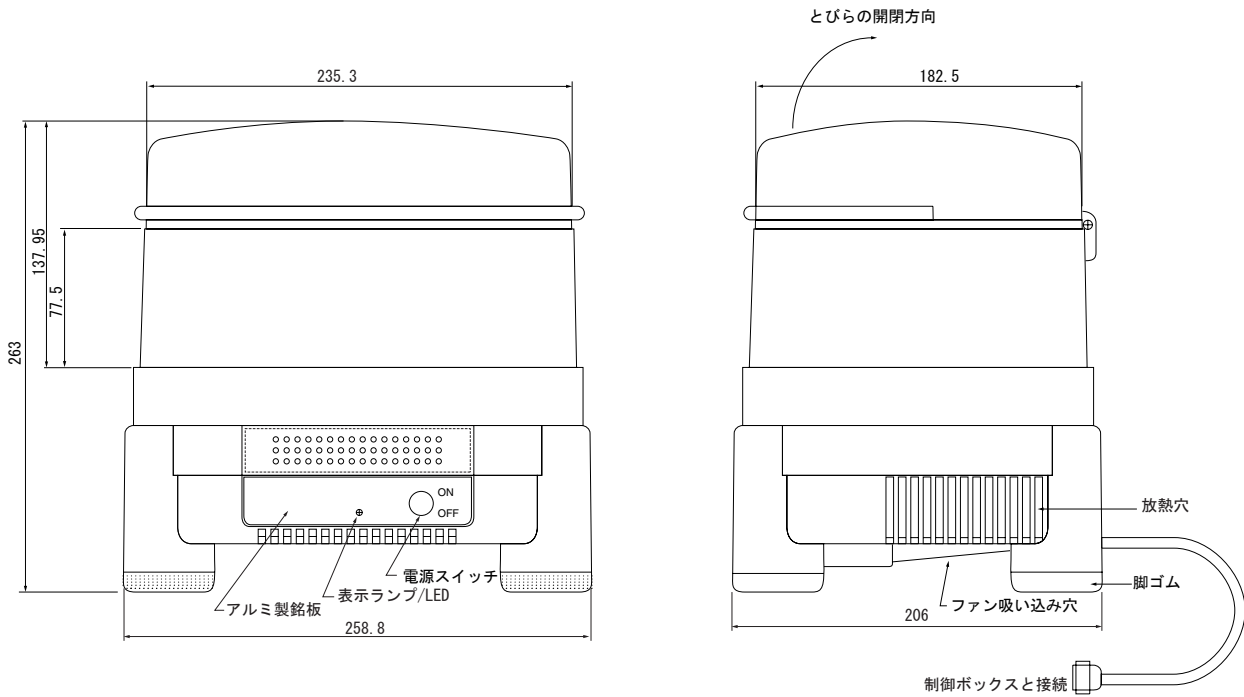

■コンパクトクールインキュベーター 1-6112-01

■外形寸法図

(単位: mm)

〈制御ボックス〉