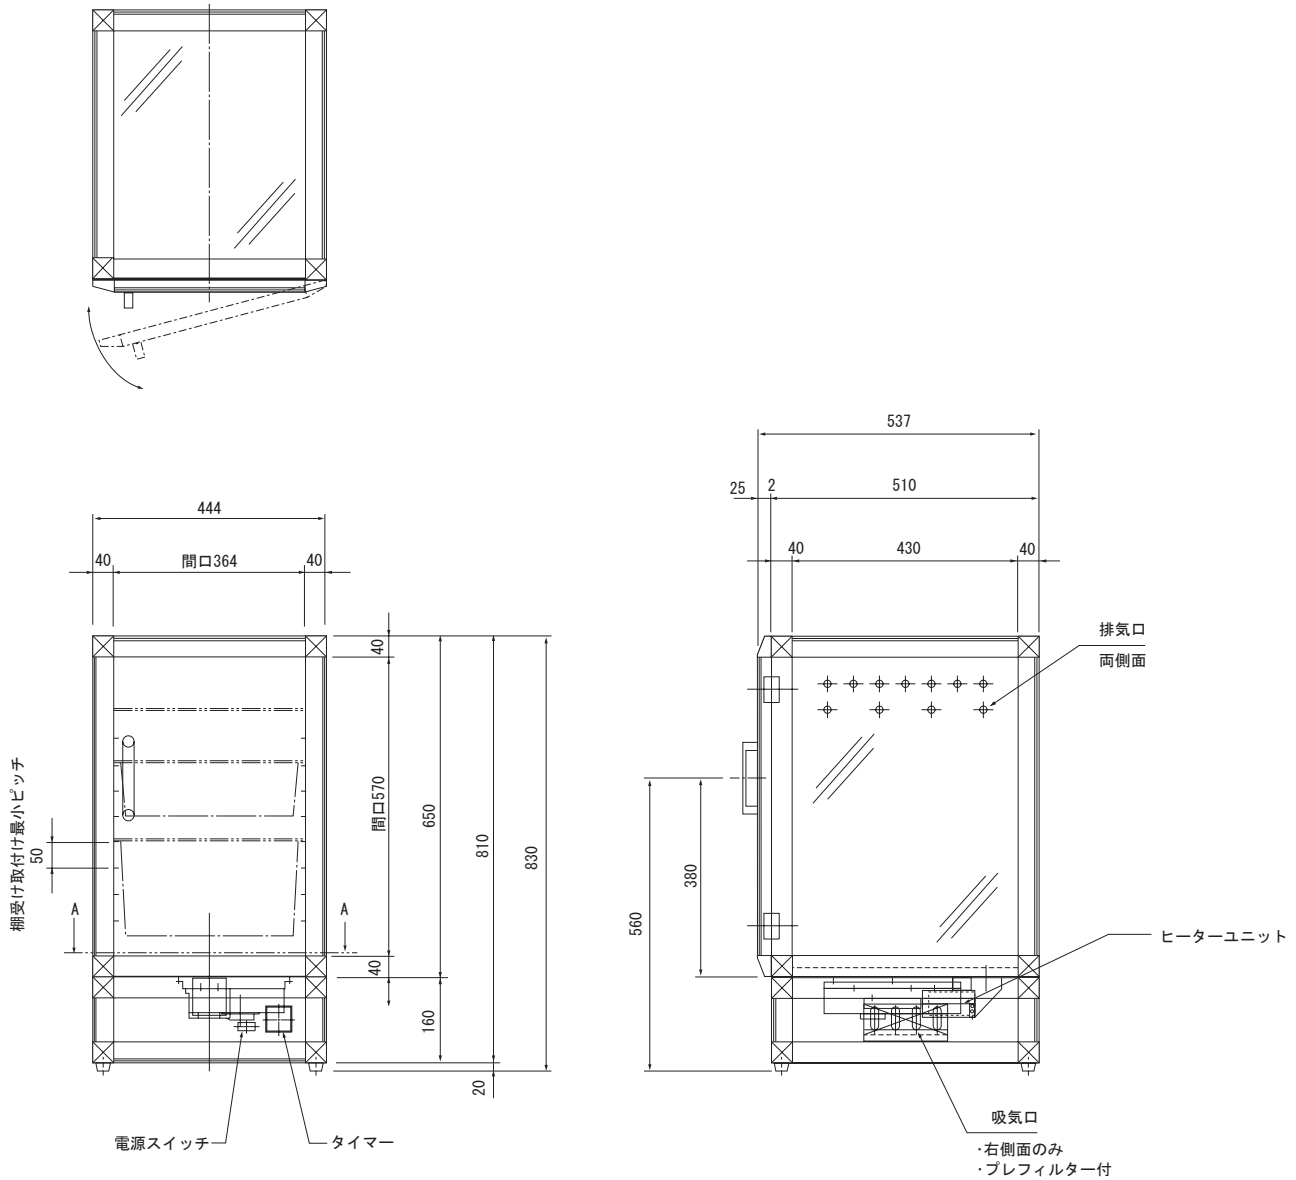

■ニューダストアウトドライ 1-6055-01

■外形寸法図

(単位: mm)

〈A-A矢視図〉