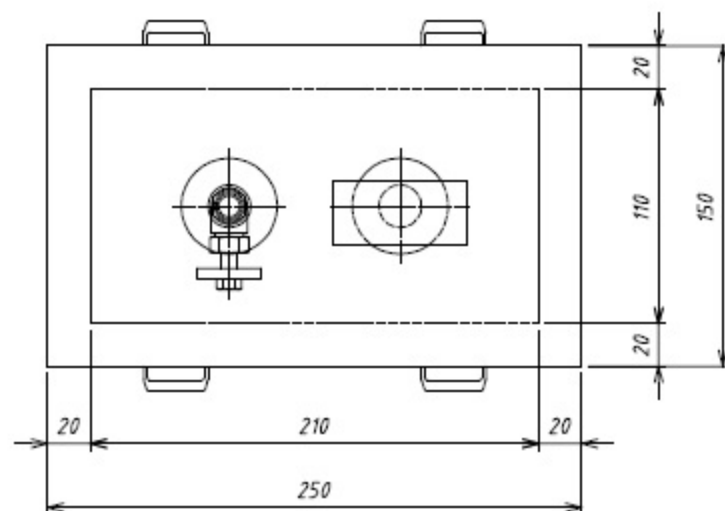

1-5943-03

番号	名称	数	備考
①	本体	1	透明アクリル(PMMA) t20
②	扉	1	透明アクリル(PMMA) t20
③	パッキン	4	
④	パッキン	1	シリコン φ8
⑤	ミニチュアバルブ	1	MF1/4-1/4, HN14-1/4PT ニップル外径 φ14
⑥	真空計	1	PF1/4×60
⑦	Rc1/4ポート	2	ポリカーボネート(PC)成形品 Rc1/4
⑧	ゴム足	4	