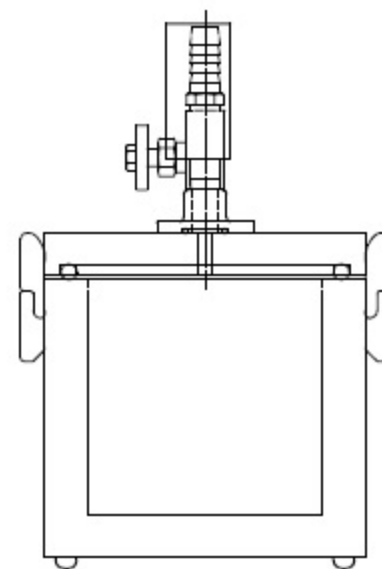

1-5943-03

番号	名称	数	備考
①	本体	1	透明アクリル(PMMA) t20
②	扉	1	透明アクリル(PMMA) t20
③	パッキン	4	
④	パッキン	1	シリコン φ8
⑤	ミニチュアバルブ	1	MF1/4-1/4, HN14-1/4PT ニップル外径 φ14
⑥	真空計	1	PF1/4×60
⑦	Rc1/4ポート	2	ポリカーボネート(PC)成形品 Rc1/4
⑧	ゴム足	4	