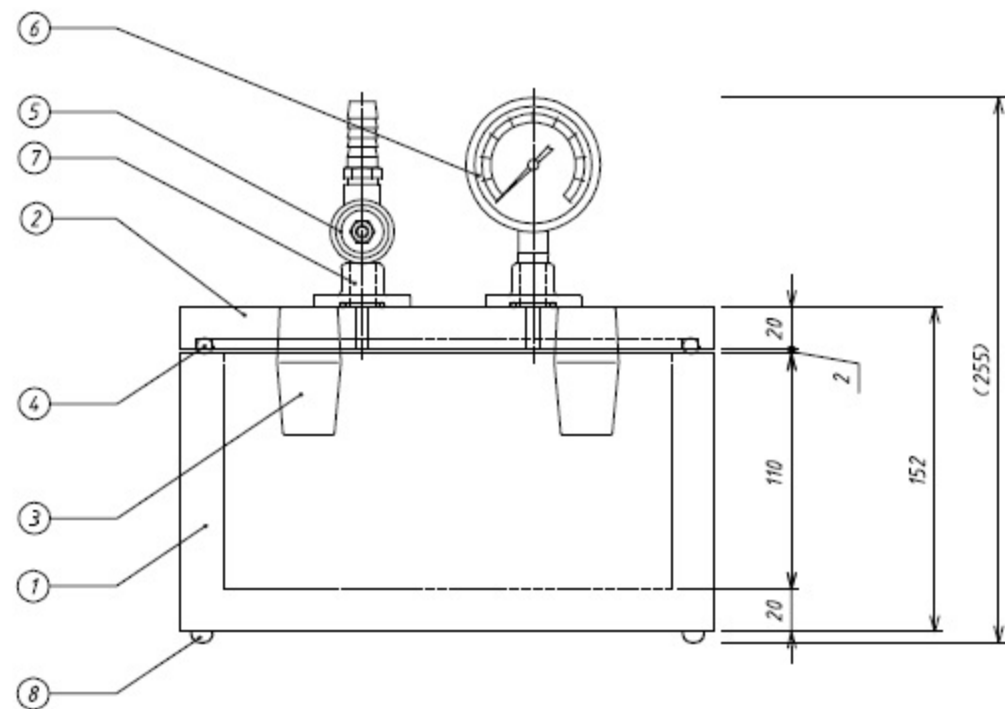

1-5943-03

番号	名称	数	備考
①	本体	1	透明アクリル(PMMA) t20
②	扉	1	透明アクリル(PMMA) t20
③	パッキン	4	
④	パッキン	1	シリコン φ8
⑤	ミニチュアバルブ	1	MF1/4-1/4, HN14-1/4PT ニップル外径 φ14
⑥	真空計	1	PF1/4×60
⑦	Rc1/4ポート	2	ポリカーボネート(PC)成形品 Rc1/4
⑧	ゴム足	4	