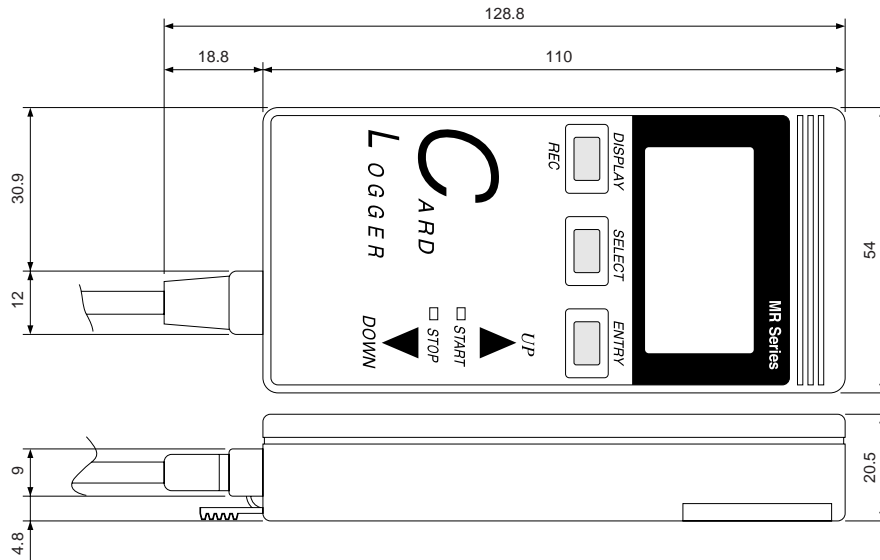

カードロガー

1-5622-01.11 ~ 14

外形寸法図

(単位:mm)

-01

-11 ~ 13

-14