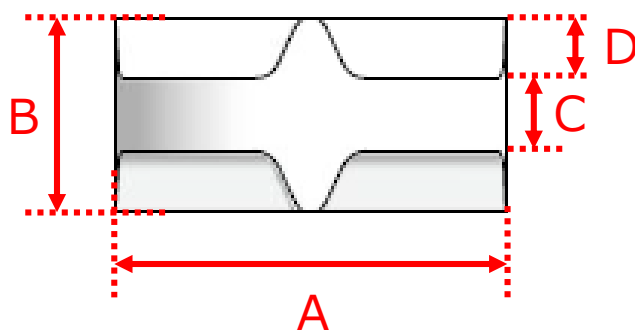

クロスヘッド回転子ダブル

品番	型番	直径 (A)	高さ (B)	厚み (C)	溝高さ (D)
1-5409-01	001.1110	Φ10mm	8mm	4mm	2mm
1-5409-02	001.1114	Φ14mm	10mm	5mm	2.5mm
1-5409-03	001.1117	Φ17mm	13mm	6mm	3.5mm
1-5409-04	001.1122	Φ22mm	15mm	6mm	4.5mm
1-5409-05	001.1130	Φ30mm	12mm	6mm	3mm
1-5409-06	001.1140	Φ40mm	14mm	6mm	4mm
1-5409-07	001.1160	φ60mm	15mm	7mm	4mm