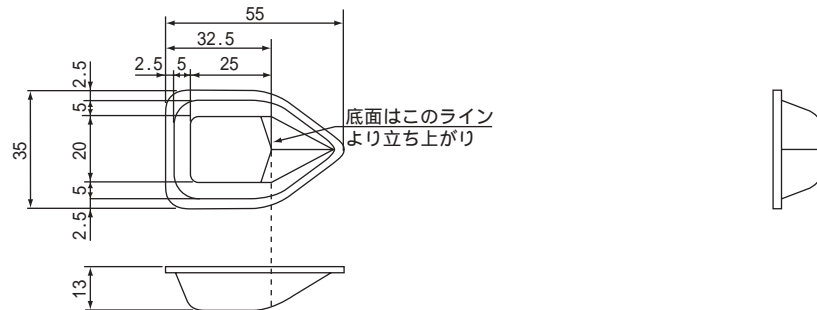

バランストレイ

外形寸法図

(単位：mm)

1-5233-01

1-5233-02

1-5233-03

(単位 : mm)

1-5239-01

1-5239-02

1-5239-03