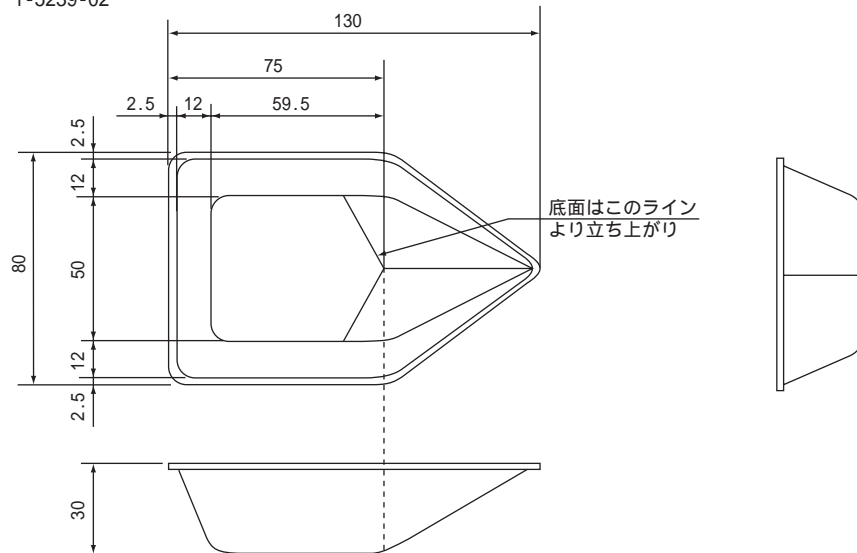

バランストレイ

外形寸法図

(単位：mm)

1-5233-01

1-5233-02

1-5233-03

(単位 : mm)

1-5239-01

1-5239-02

1-5239-03