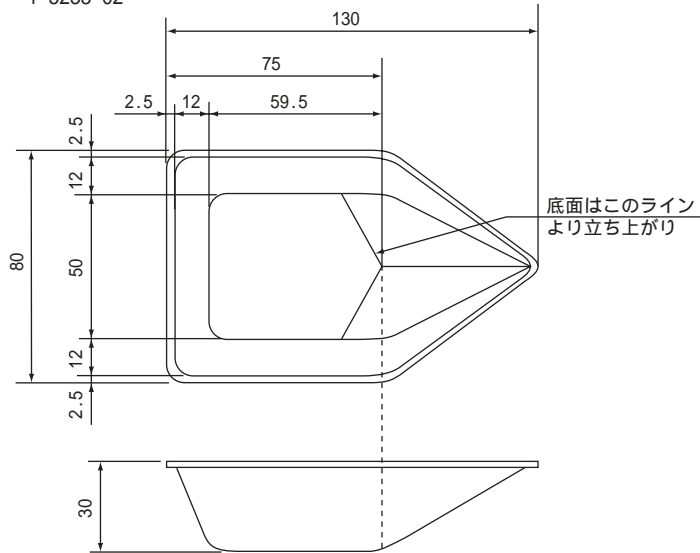

バランストレイ

外形寸法図

(単位：mm)

1-5233-01

1-5233-02

1-5233-03

(単位 : mm)

1-5239-01

1-5239-02

1-5239-03