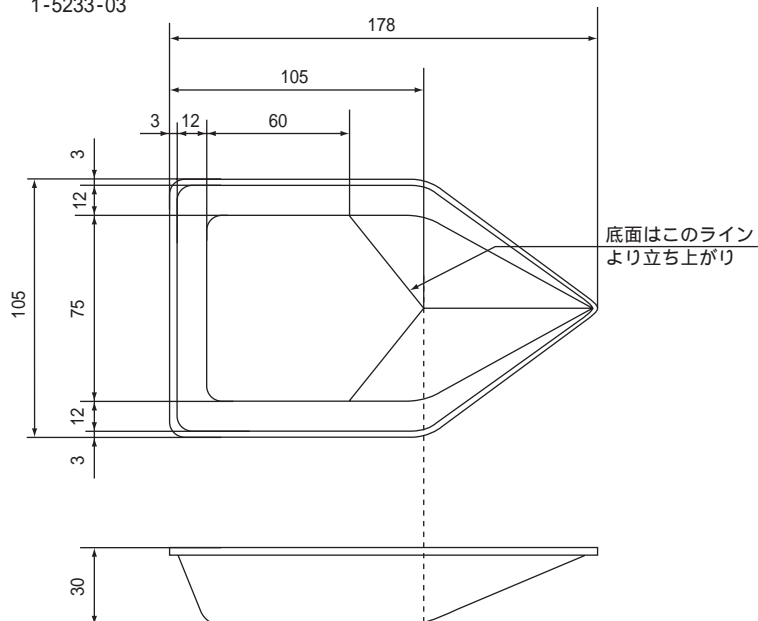

バランストレイ

外形寸法図

(単位：mm)

1-5233-01

1-5233-02

1-5233-03

(単位 : mm)

1-5239-01

1-5239-02

1-5239-03