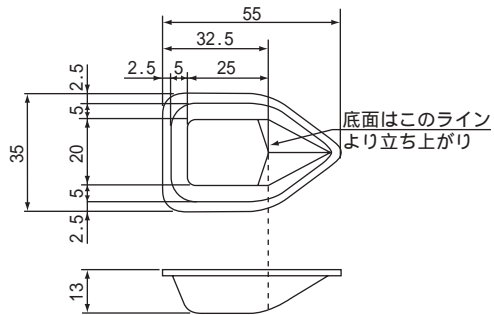

バランストレイ

外形寸法図

(単位：mm)

1-5233-01

1-5233-02

1-5233-03

(単位 : mm)

1-5239-01