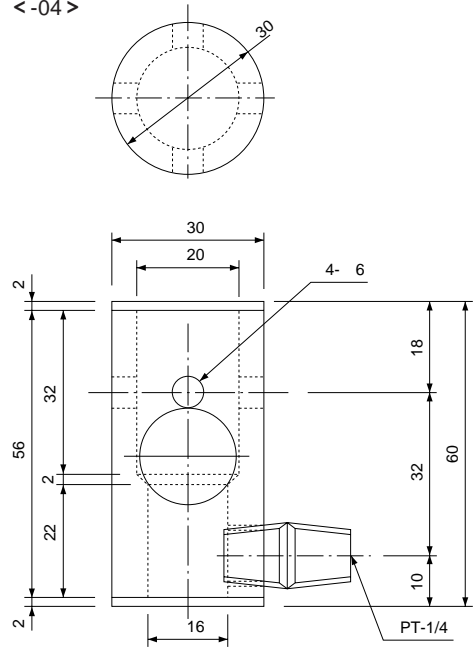

デジケータ用アクセサリ 1-5216-01 ~ 08

外形寸法図

< -01 >

< -02 >

< -04 >

< -03 >

< -05 >

< -07 >