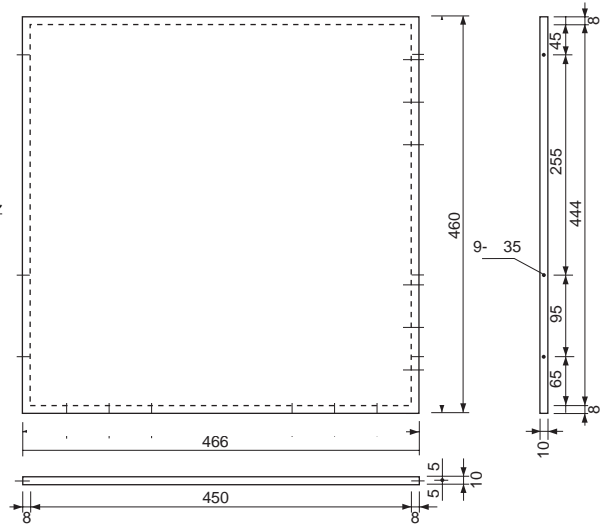

デジケータ用アクセサリ 1-5216-01 ~ 08

外形寸法図

< -01 >

< -02 >

< -04 >

< -03 >

< -05 >

< -07 >