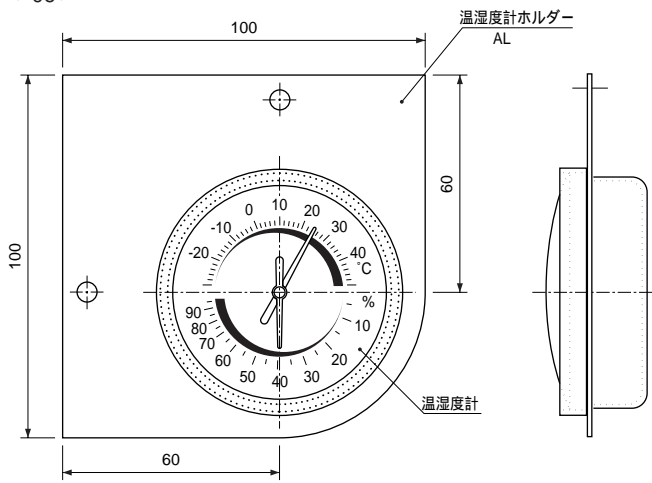

< -06 >