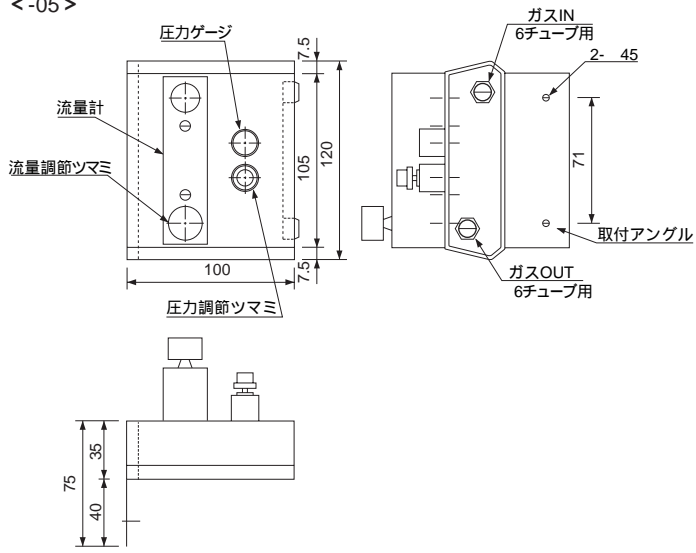

デジケータ用アクセサリ 1-5216-01 ~ 08

外形寸法図

< -01 >

< -02 >

< -04 >

< -03 >

< -05 >

< -07 >