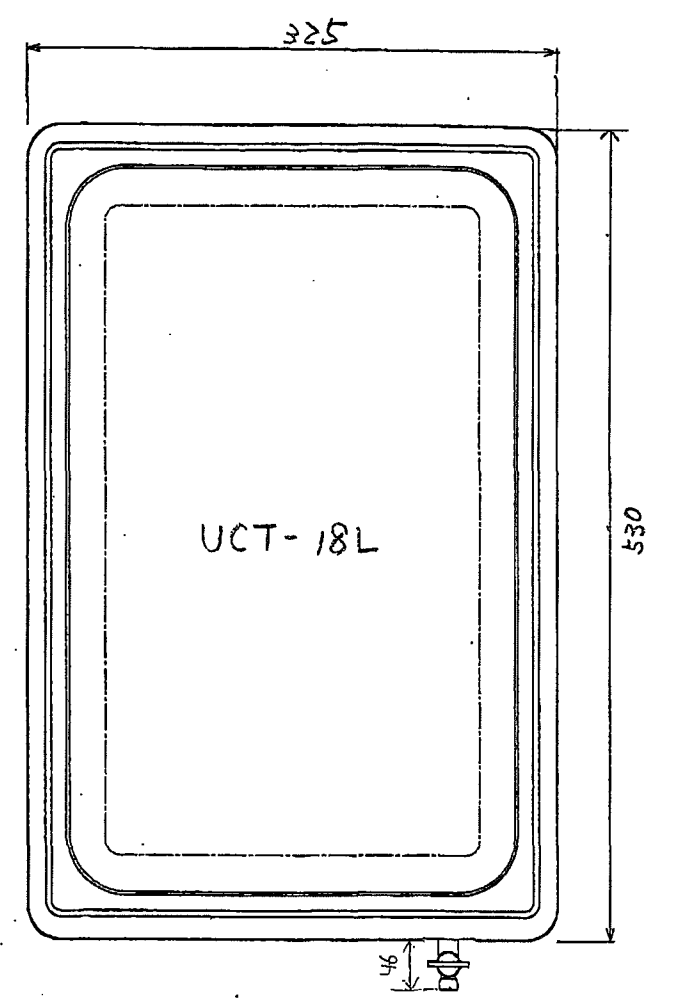

1-5192-11~13

高寸は全機種共通

UCT-1000用水槽