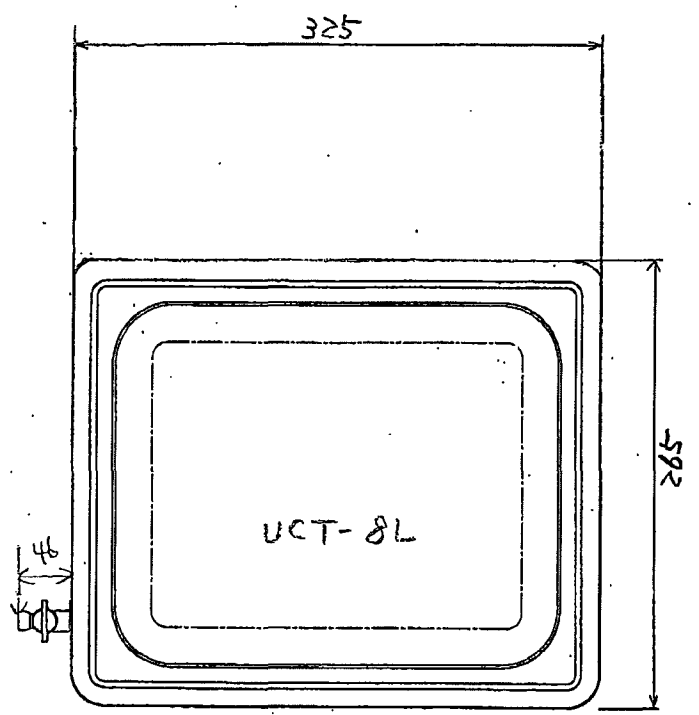

1-5192-11~13

高寸は全機種共通

UCT-1000用水槽