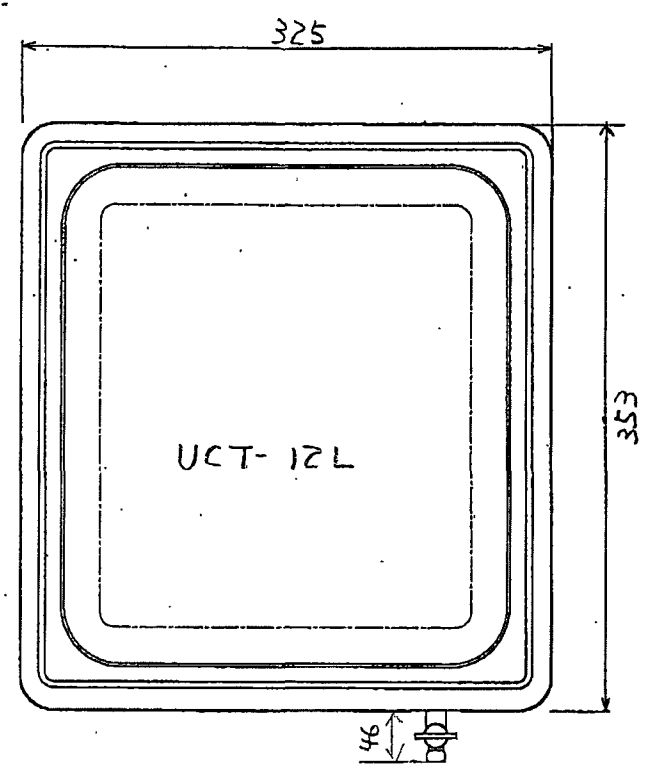

1-5192-11~13

高寸は全機種共通

UCT-1000用水槽