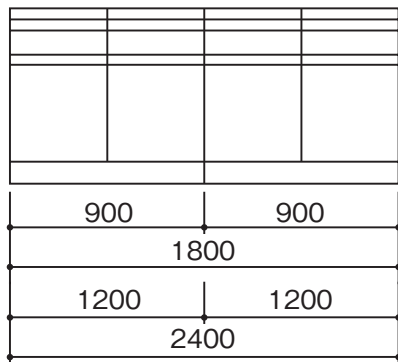

单位:mm

SHA-975R·1275R

SHA-1875R·2475R

SHA-3075R