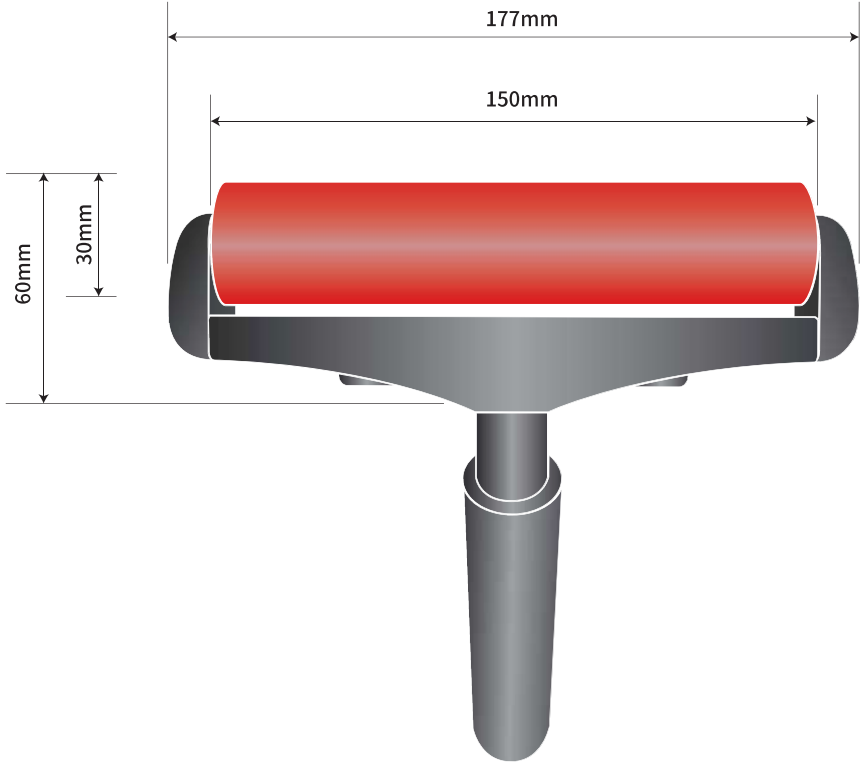

- Weight: 210g

-. Weight: 210g