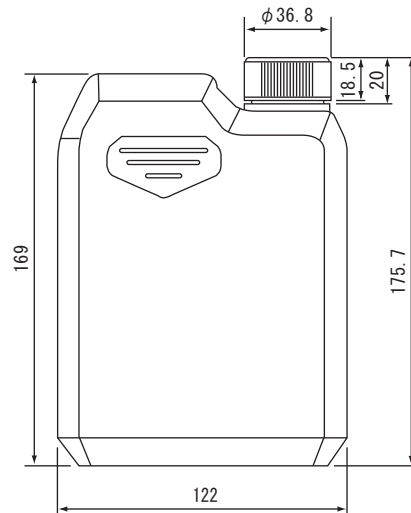

■角型瓶（フラット型）

■外形寸法図

(単位：mm)

<1-4638-01>

<1-4638-02>

<1-4638-03>

<1-4638-04>