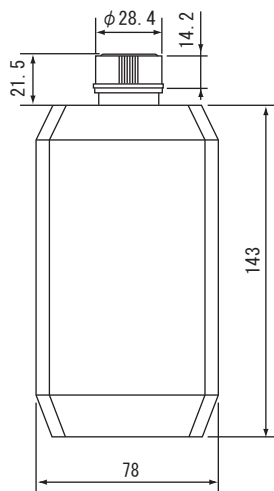

■角型瓶（フラット型）

■外形寸法図

(単位：mm)

<1-4638-01>

<1-4638-02>

<1-4638-03>

<1-4638-04>