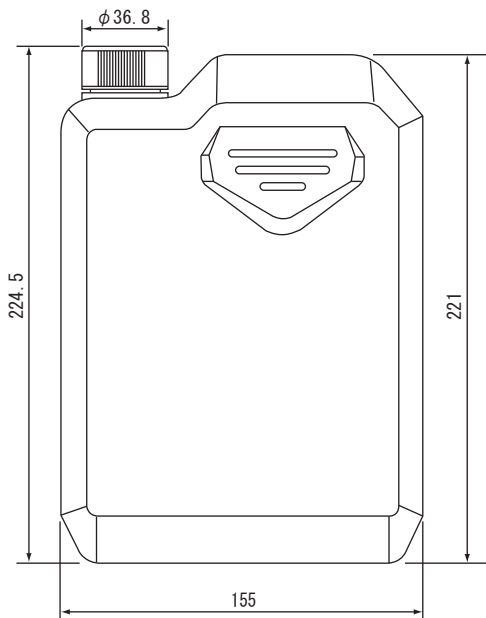

■角型瓶（フラット型）

■外形寸法図

(単位：mm)

<1-4638-01>

<1-4638-02>

<1-4638-03>

<1-4638-04>