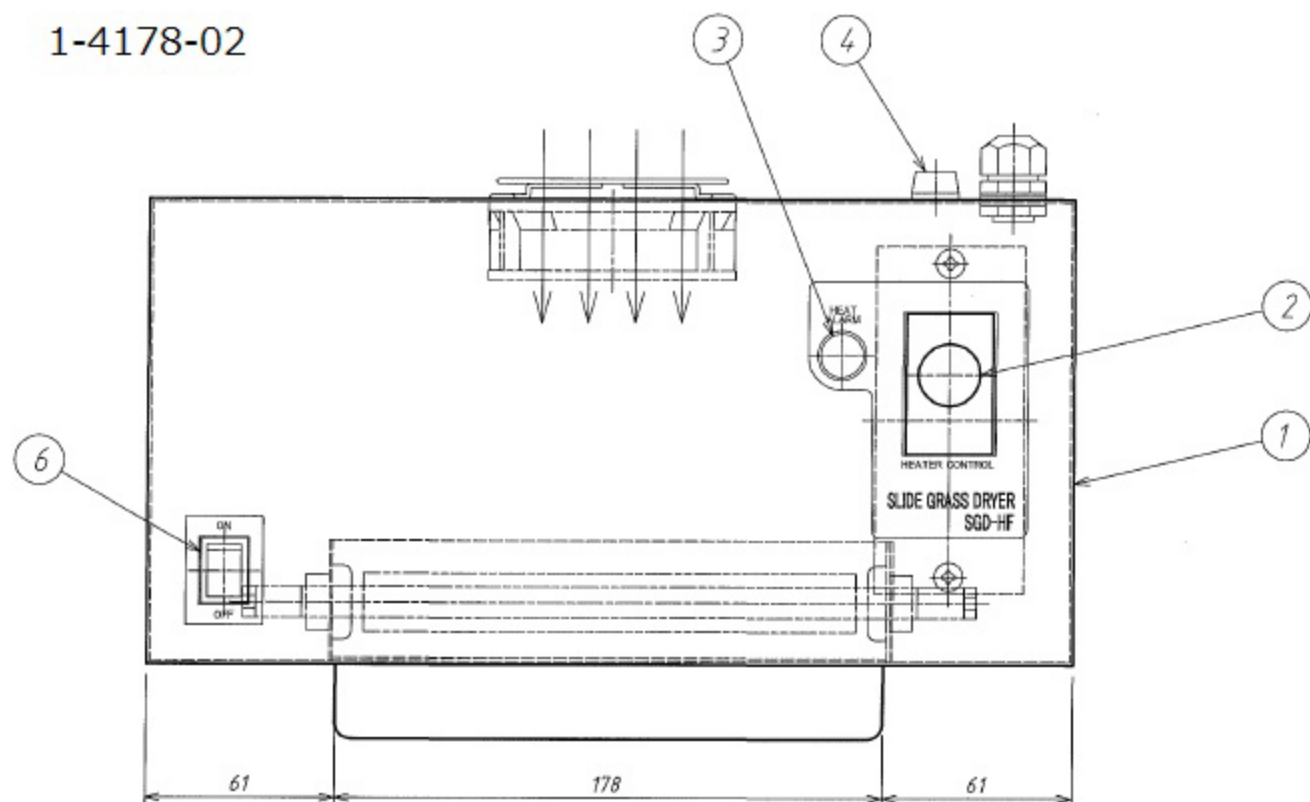

1-4178-02

番号	部品名	数量	記事
1	本体	1	外装：鋼板+塗装仕上げ
2	ヒーター出力調節器	1	OFF機能付 ボリュームタイプ
3	警音ファン	1	異常温度（60℃超）で点灯しヒーターOFF
4	ヒューズ	1	ガラス管 φ5×20 3A
5	電源コード	1	3Pプラグ付 7A×2m
6	メインスイッチ	1	照光式 ONでファン作動
7	送風ファン	1	φ80×25軸流ファン
8	ヒーター	1	フィンヒーター100V 150W
9	アジャスター	1	ABS/鋼（三価クロムメート処理） 分別廃棄可能
10	ゴム足	2	EVA樹脂