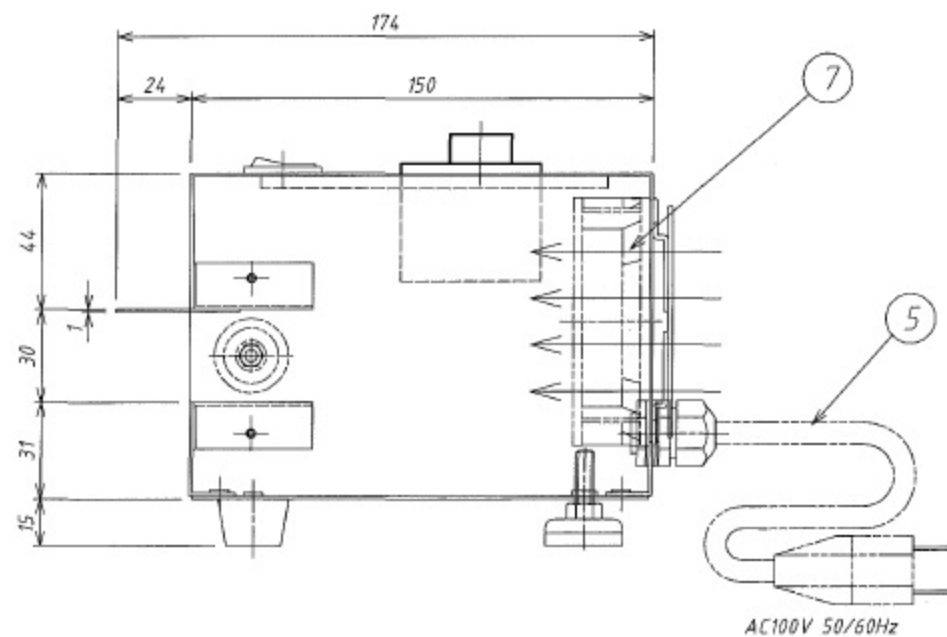

1-4178-02

番号	部品名	数量	記事
1	本体	1	外装：鋼板+塗装仕上げ
2	ヒーター出力調節器	1	OFF機能付 ボリュームタイプ
3	警音ファン	1	異常温度（60℃超）で点灯しヒーターOFF
4	ヒューズ	1	ガラス管 φ5×20 3A
5	電源コード	1	3Pプラグ付 7A×2m
6	メインスイッチ	1	照光式 ONでファン作動
7	送風ファン	1	φ80×25軸流ファン
8	ヒーター	1	フィンヒーター100V 150W
9	アジャスター	1	ABS/鋼（三価クロムメート処理） 分別廃棄可能
10	ゴム足	2	EVA樹脂