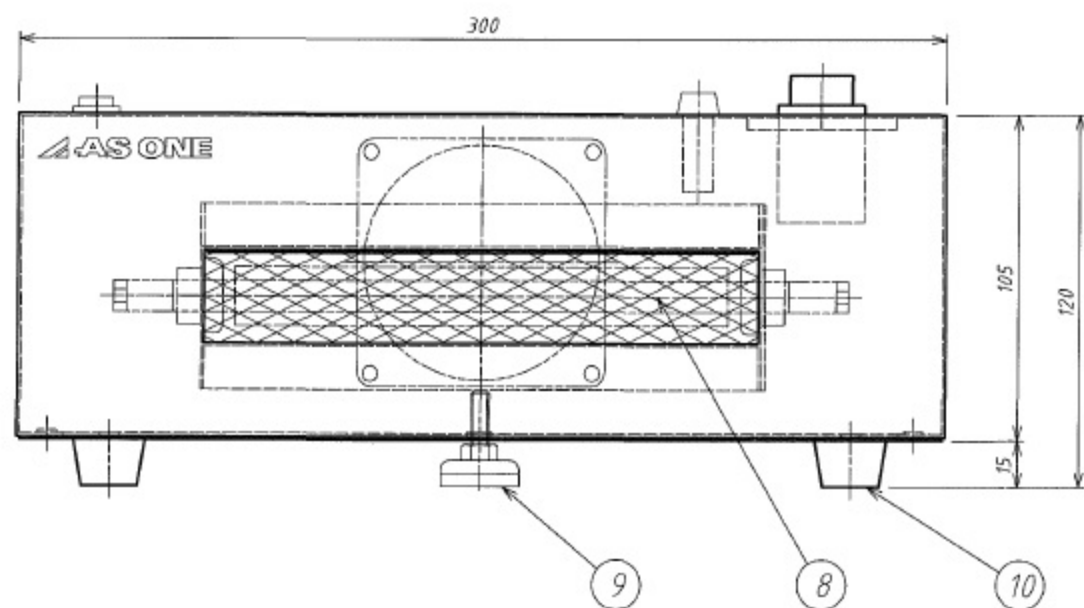

1-4178-02

番号	部品名	数量	記事
1	本体	1	外装：鋼板+塗装仕上げ
2	ヒーター出力調節器	1	OFF機能付 ボリュームタイプ
3	警音ファン	1	異常温度（60℃超）で点灯しヒーターOFF
4	ヒューズ	1	ガラス管 φ5×20 3A
5	電源コード	1	3Pプラグ付 7A×2m
6	メインスイッチ	1	照光式 ONでファン作動
7	送風ファン	1	φ80×25軸流ファン
8	ヒーター	1	フィンヒーター100V 150W
9	アジャスター	1	ABS/鋼（三価クロムメート処理） 分別廃棄可能
10	ゴム足	2	EVA樹脂