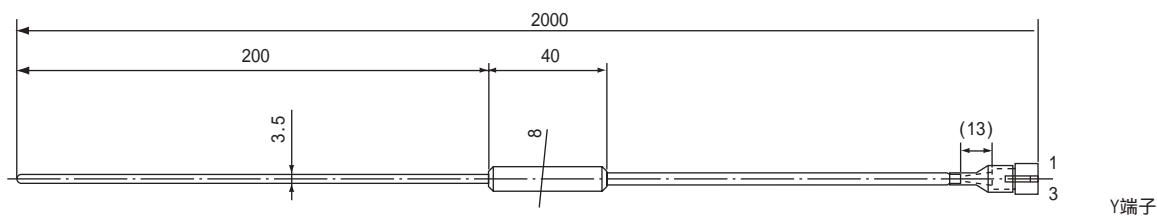

サーマルロポオプション

外形寸法図

(単位: mm)

1-4165-01

1-4166-01

(単位：mm)

1-5469-11

1-5521-02