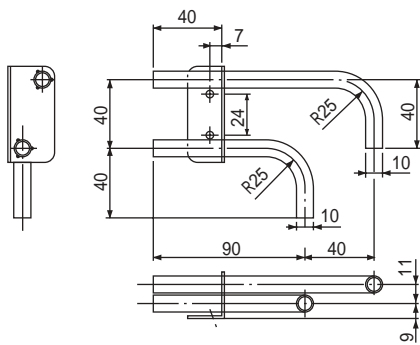

サーマルロポオプション

外形寸法図

(単位: mm)

1-4165-01

1-4166-01

(単位：mm)

1-5469-11

1-5521-02