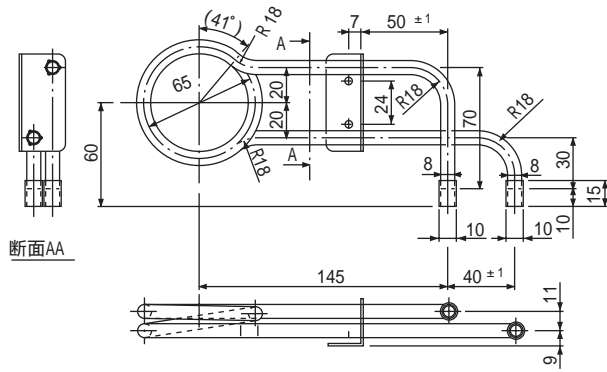

サーマルロポオプション

外形寸法図

(単位: mm)

1-4165-01

1-4166-01

(単位：mm)

1-5469-11

1-5521-02