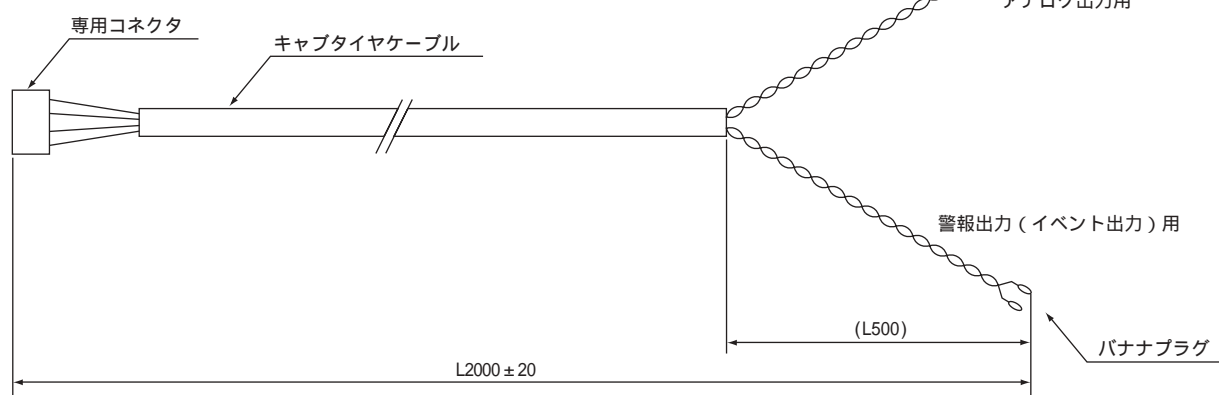

サーマルロポオプション

外形寸法図

(単位: mm)

1-4165-01

1-4166-01

(単位：mm)

1-5469-11

1-5521-02