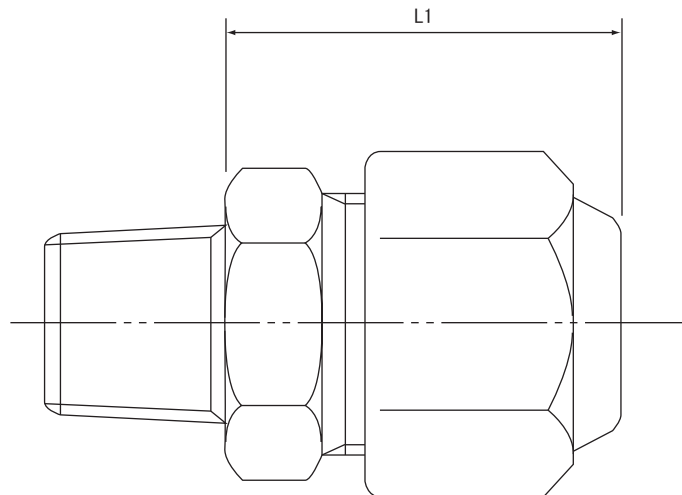

■ メールコネクター（アラムロック®）

1-3536-01~08

■ 外形寸法図

（単位：mm）

| 品番  | 型番       | L1   |
|-----|----------|------|
| -01 | MC6-1/8  | 26.5 |
| -02 | MC6-1/4  |      |
| -03 | MC8-1/8  | 27.5 |
| -04 | MC8-1/4  |      |
| -05 | MC8-3/8  |      |
| -06 | MC10-1/4 | 29.0 |
| -07 | MC10-3/8 |      |
| -08 | MC10-1/2 | 30.0 |