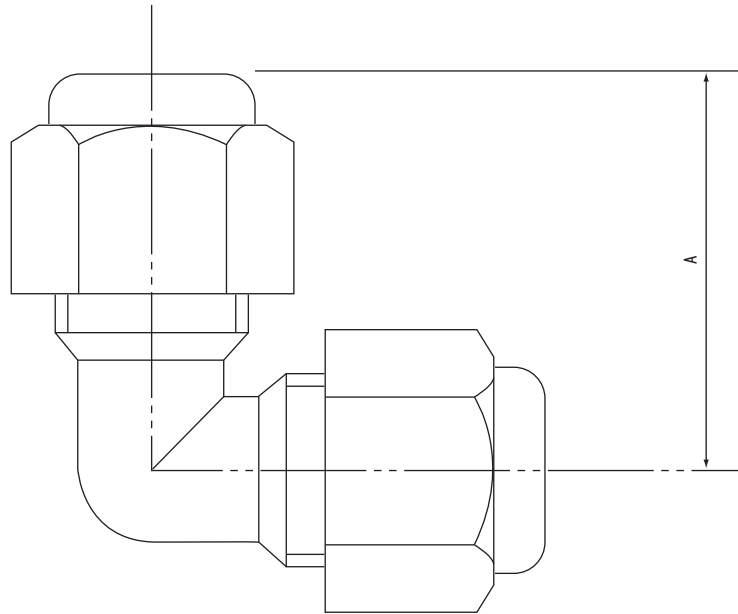

■ユニオンエルボ（アラムロック®）

1-3534-01~03

■外形寸法図

（単位：mm）

品番	型番	使用チューブ 外径	A	ナット対辺	ナット対角
-01	UE-6	φ6	30.0	19.0	21.9
-02	UE-8	φ8		22.0	25.4
-03	UE-10	φ10	34.0		