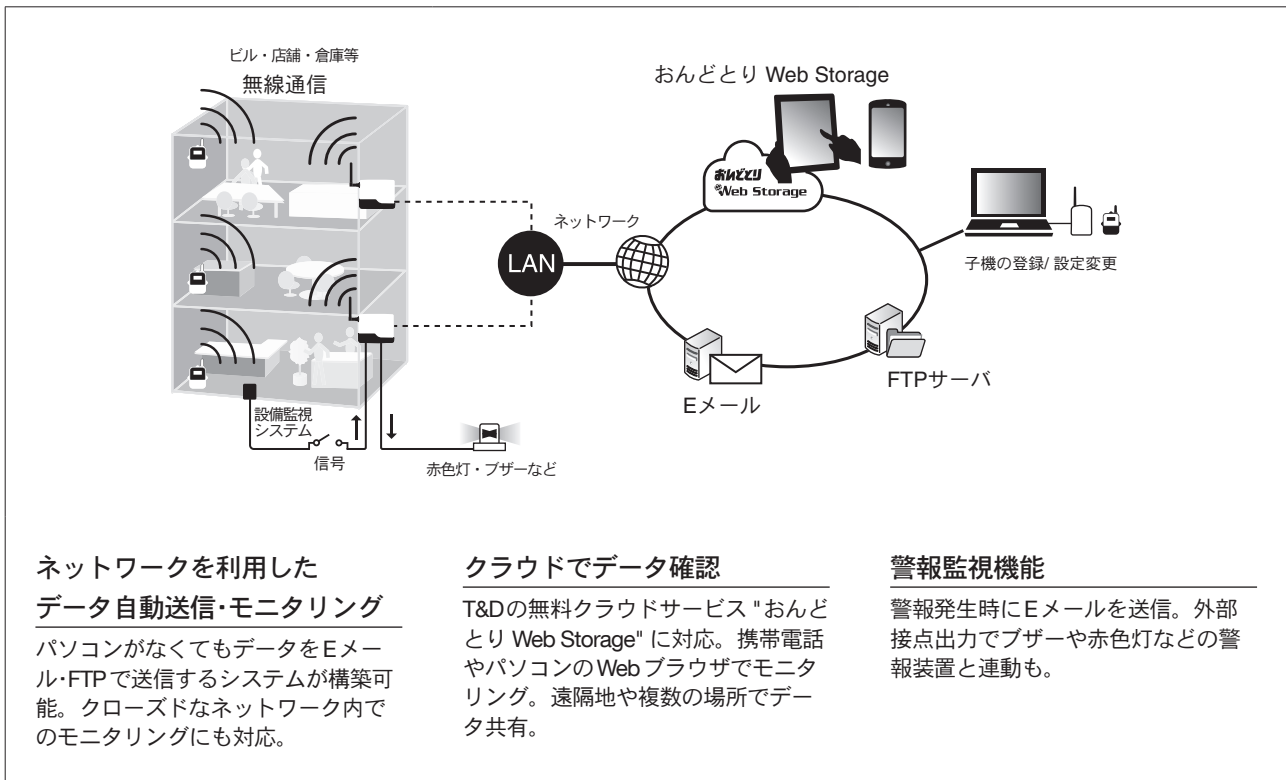

ネットワークベースステーション（無線通信データ収集機） RTR-500NW/AW 機能と仕様

データ転送

無線 LAN (500AW)
有線 LAN (500NW)

モニタリング

T&Dクラウドサービス、
インターネット、イントラネット

警報

測定値オーバー、
センサ異常、通信エラーほか

警報確認方法

Eメール
外部接点出力

LAN通信機能を搭載したネットワーク対応のデータ収集機（親機）です。有線LAN接続タイプのRTR-500NWと、無線LAN接続タイプのRTR-500AWから選べます。ワイヤレスデータロガー（子機）から無線通信でデータを収集し、自動送信（FTP送信/Eメール送信）します。T&Dのクラウドサービス"おんどとり Web Storage"に対応しており、インターネット経由でのモニタリング、データ収集を手軽に実現できます。

無線通信の延長も

データロガーとの無線通信は見通しのよい直線で最長約150m。無線距離の延長は中継機を。

多彩な警報設定

警報内容は上下限值オーバー、センサエラー、子機電池残量低下、無線通信エラー、外部接点入力を選択可能。

最大100台のデータロガーを登録

最大100台のワイヤレスデータロガー（子機）を一括管理。10グループに分けて登録。無線中継機は1グループにつき10台まで設置可能。

※RTR-574 / 576 は1台の登録を2台分としてカウントするため、登録数は最大50台になります。