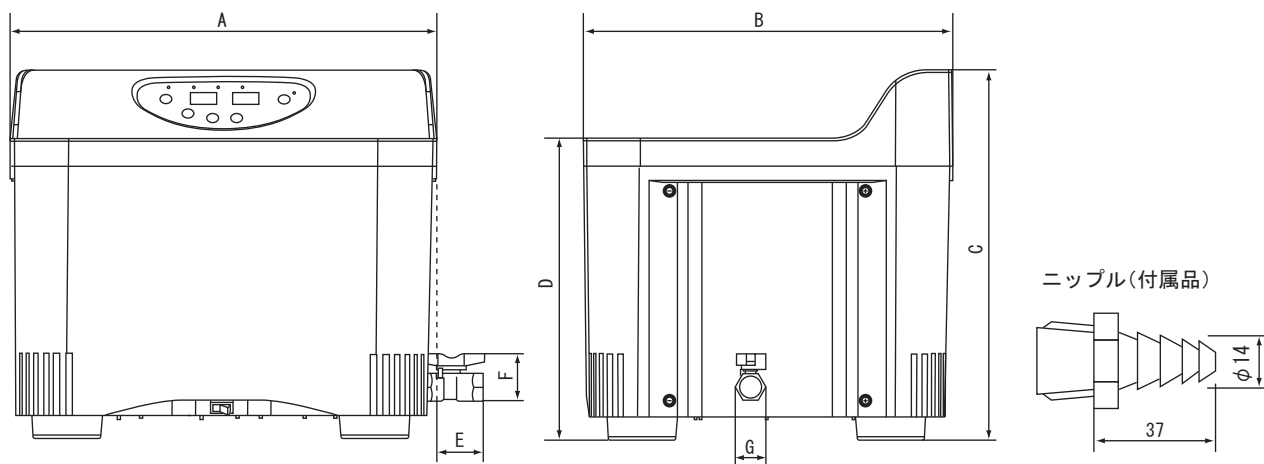

■超音波洗浄器 (ASUシリーズ)

■外形寸法図

<1-2160-01, 02>

<1-2160-03~05>

(単位 : mm)

品番	A	B	C	D	E	F	G
-01	237	235	290	227			
-02	325						
-03	380	247	340	277	40	57	30
-04	386	337					
-05	586	397					