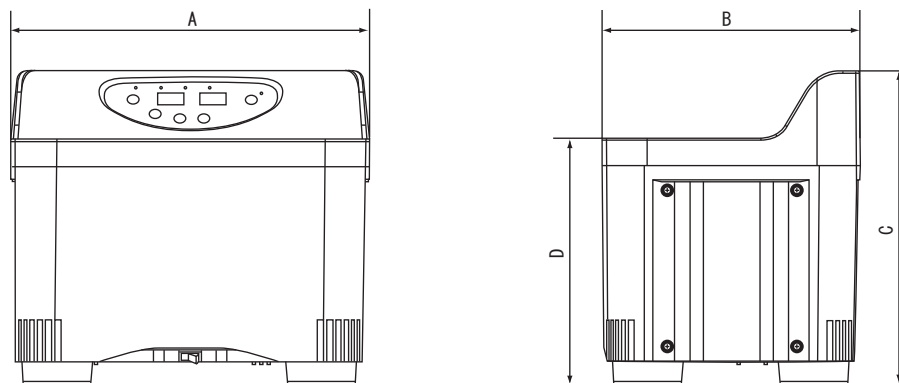

■超音波洗浄器 (ASUシリーズ)

■外形寸法図

<1-2160-01, 02>

<1-2160-03~05>

(単位 : mm)

品番	A	B	C	D	E	F	G
-01	237	235	290	227			
-02	325						
-03	380	247	340	277	40	57	30
-04	386	337					
-05	586	397					