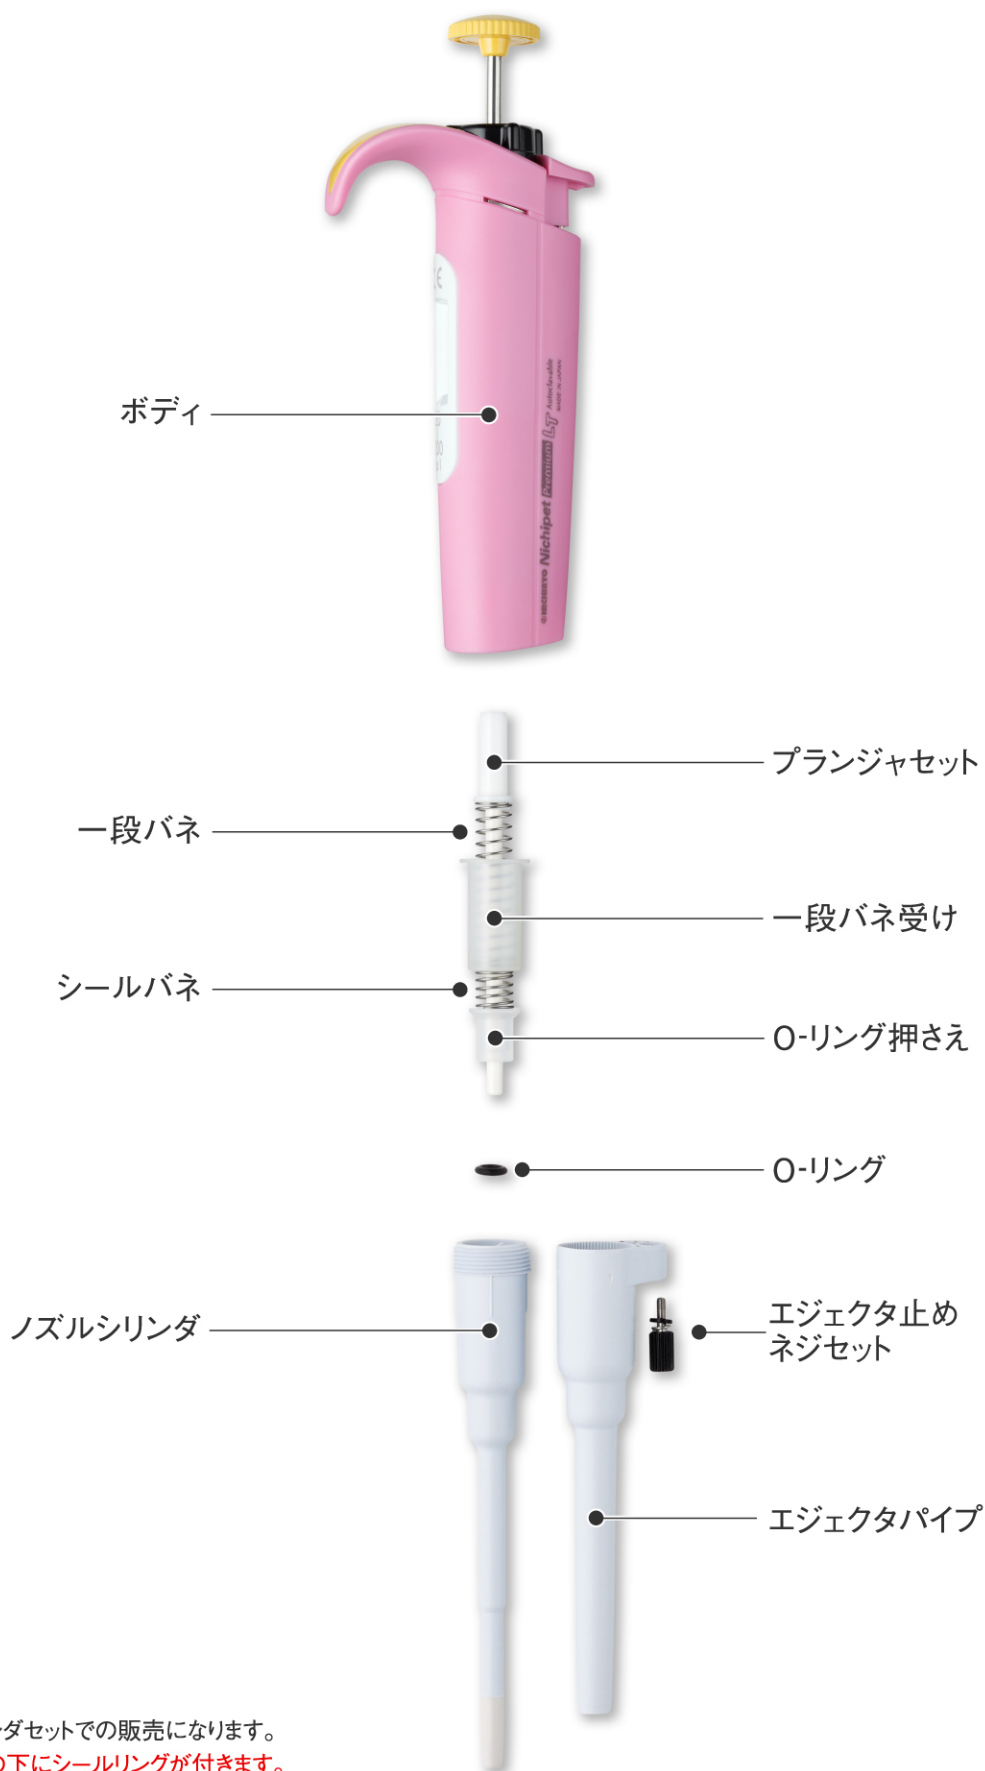

Nichipet Premium LT

NLT-20~1000

※NLT-20はノズルシリンダセットでの販売になります。

※NLT-20のみOリングの下にシールリングが付きます。

※NLT-1000はノズルシリンダ先端にノズルフィルタが付きません。