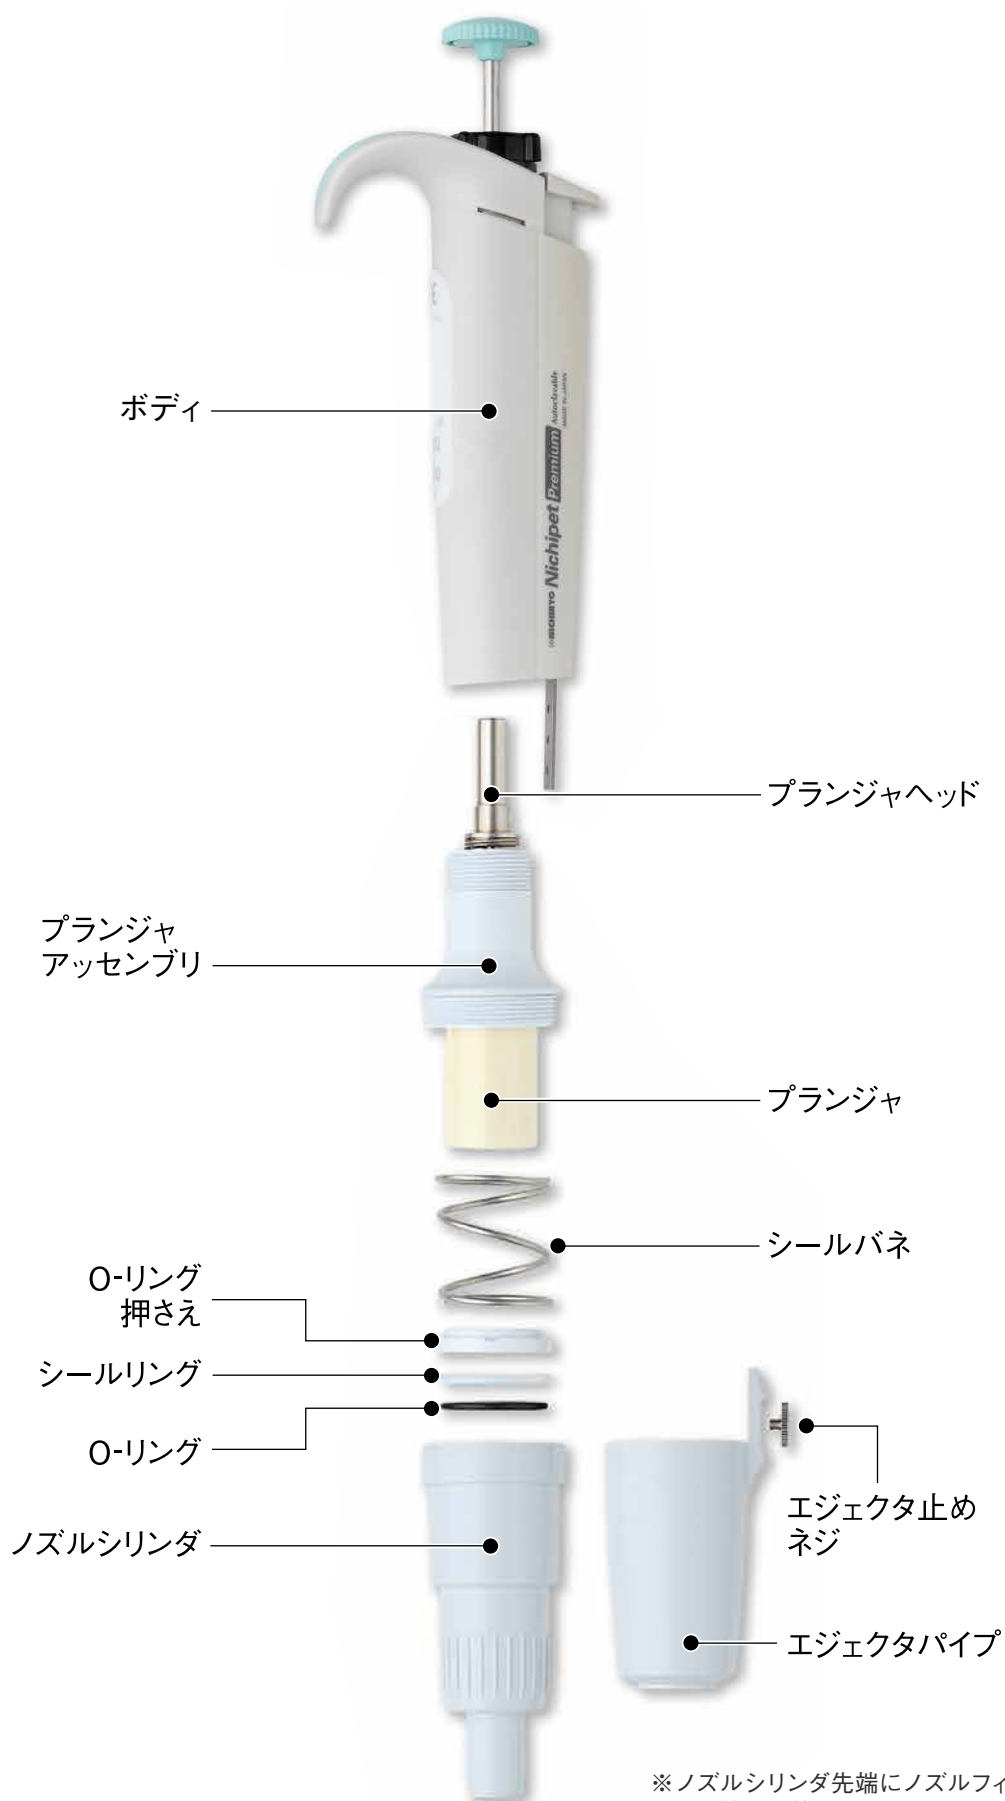

# Nichipet Premium

NPP-5000、10mL

※ノズルシリンダ先端にノズルフィルタ (別売品) を装着して使用します。