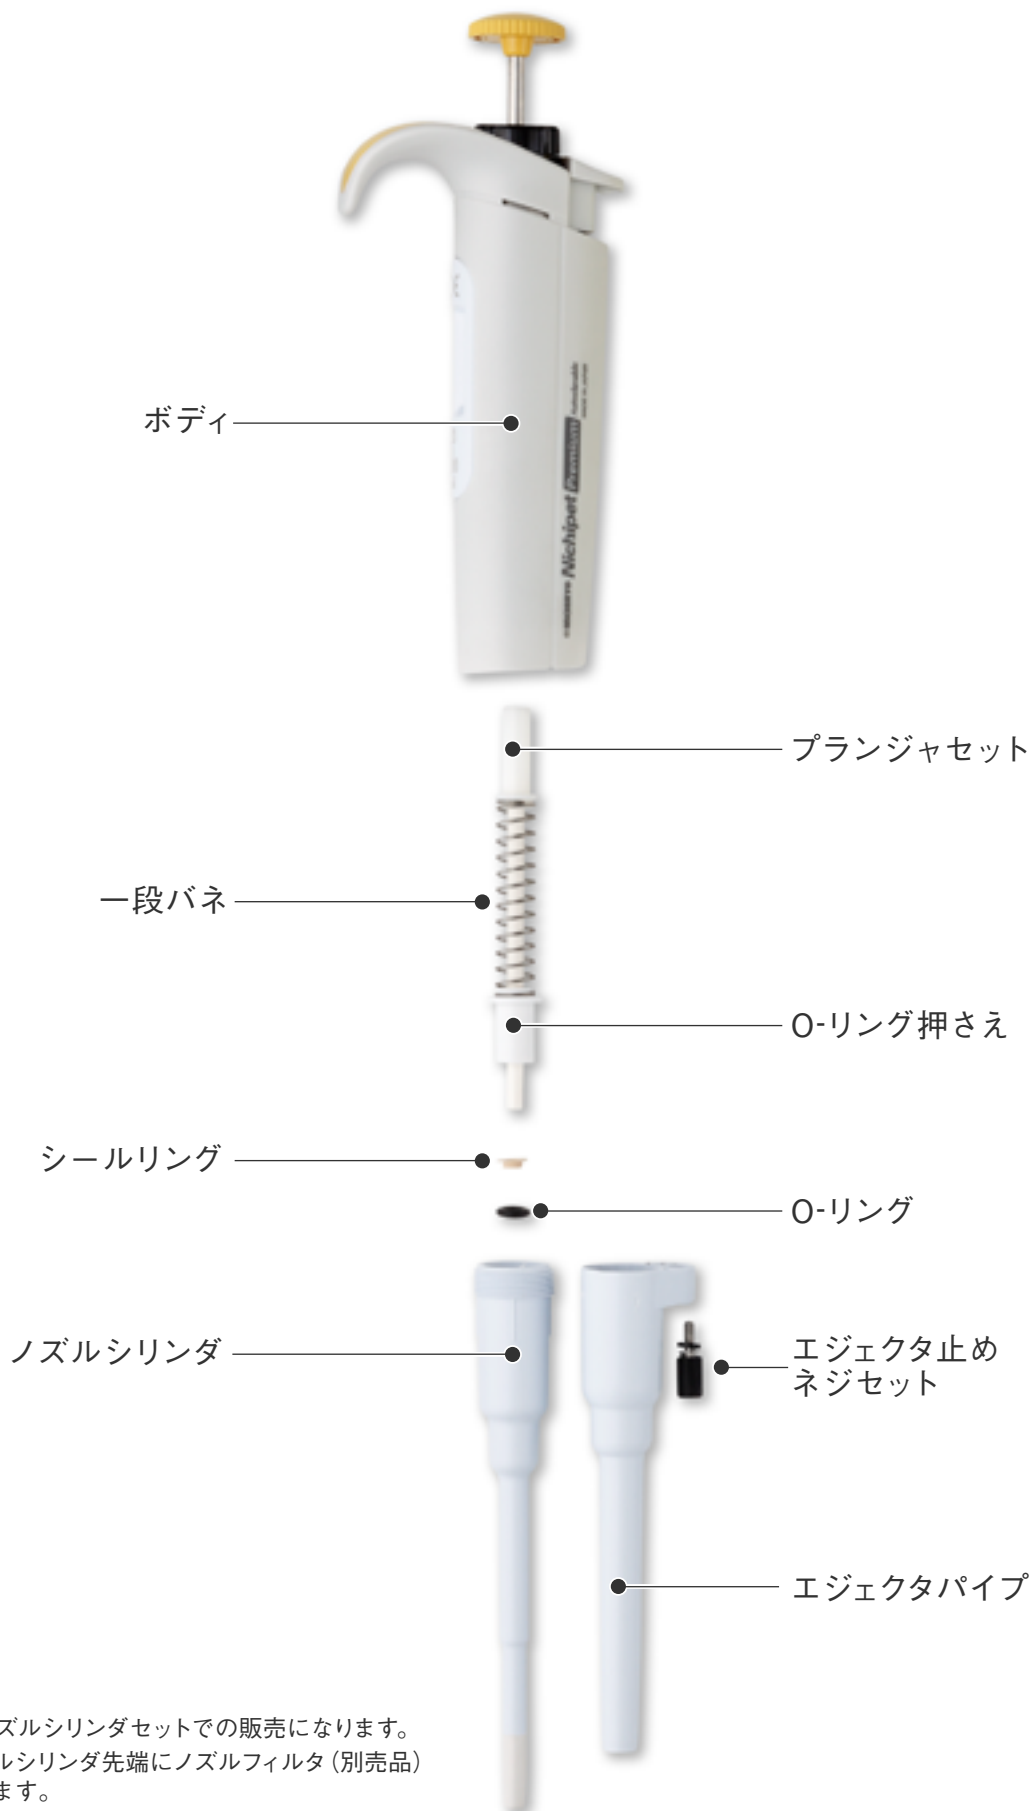

# Nichipet Premium

NPP-2~1000

※NPP-2.10.20はノズルシリンダセットでの販売になります。  
※NPP-1000はノズルシリンダ先端にノズルフィルタ(別売品)を装着して使用します。