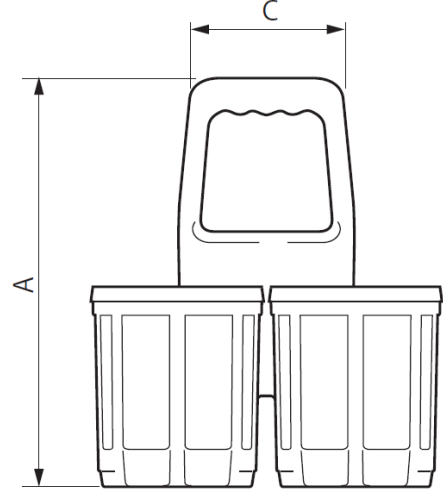

上面

短側面

長側面

材質
 本体：HDPE（高密度ポリエチレン）

※本製品は樹脂成型品ですので、表示の寸法と実際の寸法は多少異なります。

単位 [mm]

型番	A	B	C	D	E
396	310	265	120	294	148

商品名 ボトルキャリア