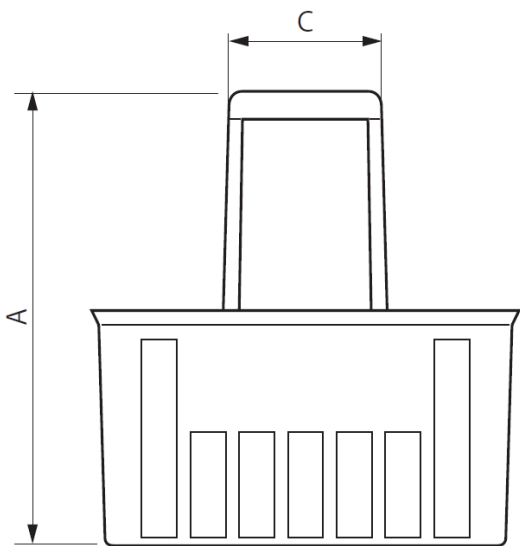

上面

長側面

短側面

材質
 本体：HDPE（高密度ポリエチレン）

※本製品は樹脂成型品ですので、表示の寸法と実際の寸法は多少異なります。

単位 [mm]

型番	A	B	C	D	E
395	320	295	108	203	158

商品名 ボトルキャリア