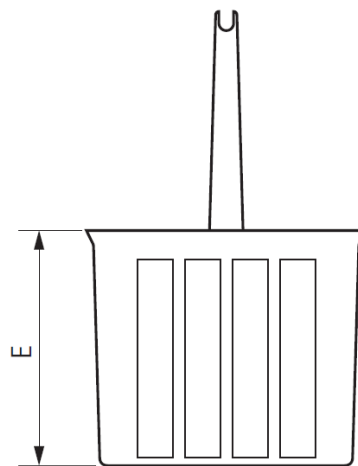

上面

長側面

短側面

材質
 本体：HDPE（高密度ポリエチレン）

※本製品は樹脂成型品ですので、表示の寸法と実際の寸法は多少異なります。

単位 [mm]

型番	A	B	C	D	E
395	320	295	108	203	158

商品名 ボトルキャリア