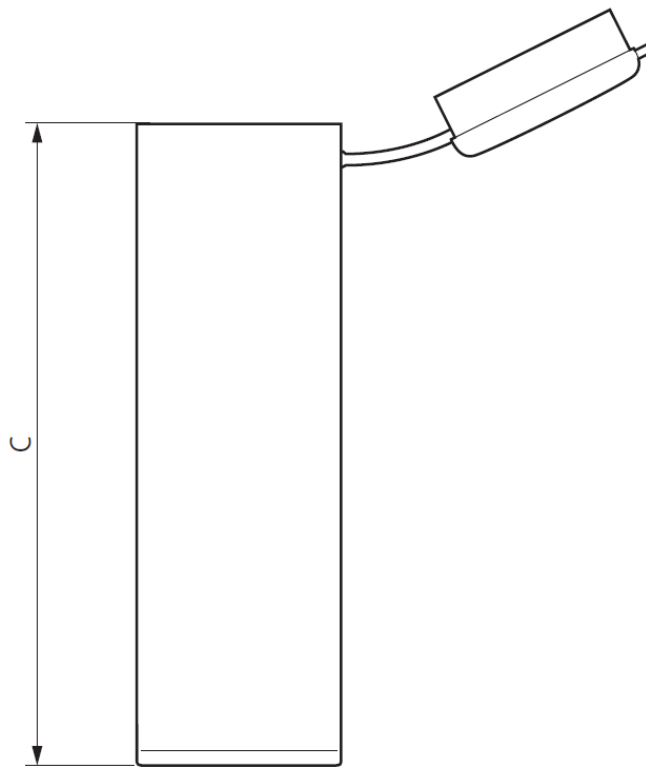

側面

側面（蓋を外した状態）

※本製品は樹脂成型品ですので、表示の寸法と実際の寸法は多少異なります。

単位 [mm]

型番	A	B	C
730	32	8	31
731	31	14	30
732	58	17	56
733	33	23	31
734	75	25	73
735	75	31	73
736	53	31	51
737	51	15	49

材質
本体：PE（ポリエチレン）

商品名 サンプル瓶